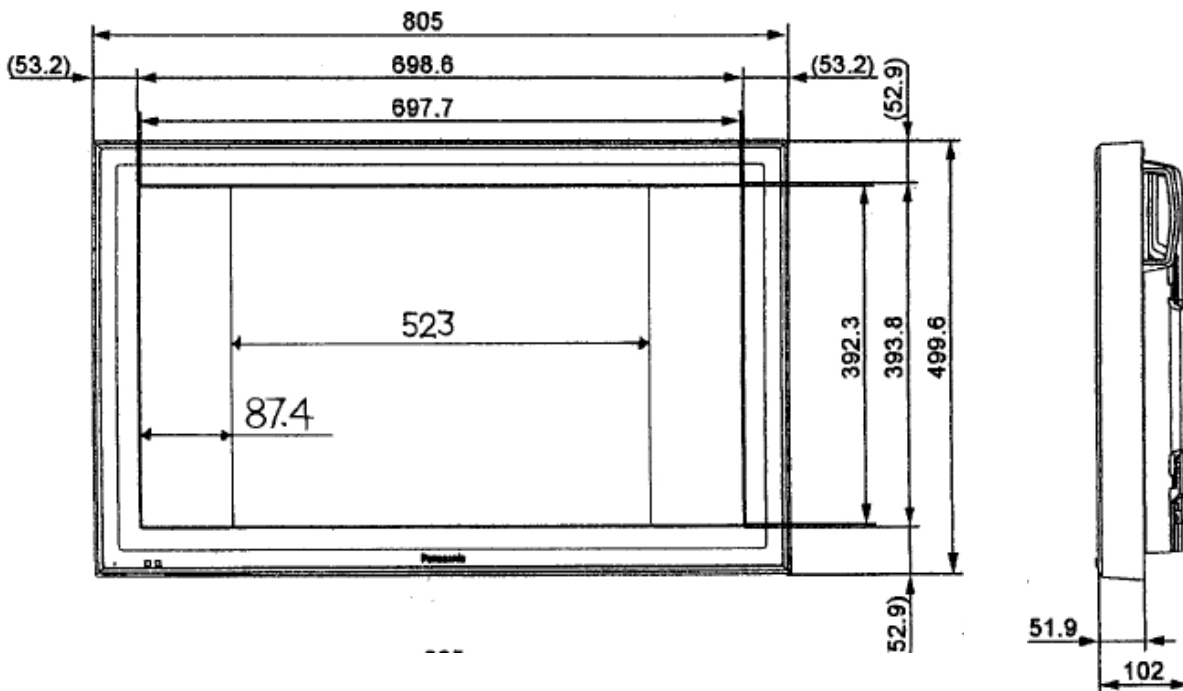

32型 液晶モニター TH-32LHD7K <Panasonic>

■主な特徴

- HD-SDIボード搭載モデル
- JTVオリジナル ローモニター一台用意

■レンタル価格

※消費税別途

| 1日料金 | 2日料金 | 3日料金 |
|---------|---------|---------|
| ¥55,000 | ¥71,500 | ¥82,500 |

■主なスペック

| | |
|---------|--|
| 解像度 | 1366 × 768 |
| コントラスト比 | 800:1 |
| 視野角 | 左右170° / 上下170° |
| 入力信号 | HD-SDI NTSC S2 コンポーネント色差 |
| 外形寸法 | W805 × H556.7 × D271.5mm(スタンド有) W805 × H499.6 × D102mm(スタンド無) |
| 重量 | 21.5kg(本体17kg スタンド4.5kg) |
| 消費電力 | 171W (AC100V 50/60Hz) |

製品スペック詳細ならびにレンタル価格につきましては、予告なく変更になる場合がございます。
最新情報は、弊社WEBサイト <http://japantv.co.jp/> にてご確認ください。

TH-32LHD7K <Panasonic>

■外形寸法図 ※単位:mm

| | |
|------|--|
| 外形寸法 | 805 (W) × 556.7 (H) × 271.5 (D)mm 805 (W) × 499.6 (H) × 102 (D)mm (スタンド無) |
| 画面寸法 | 698.6 (W) × 393.8 (H)mm |
| 有効画面 | 697.7 (W) × 392.3 (H)mm (16:9使用時) 523.0 (W) × 392.3 (H)mm (4:3使用時) |
| 重量 | 21.5kg ・ 17.0kg(スタンド無) |
| 消費電力 | 171W |