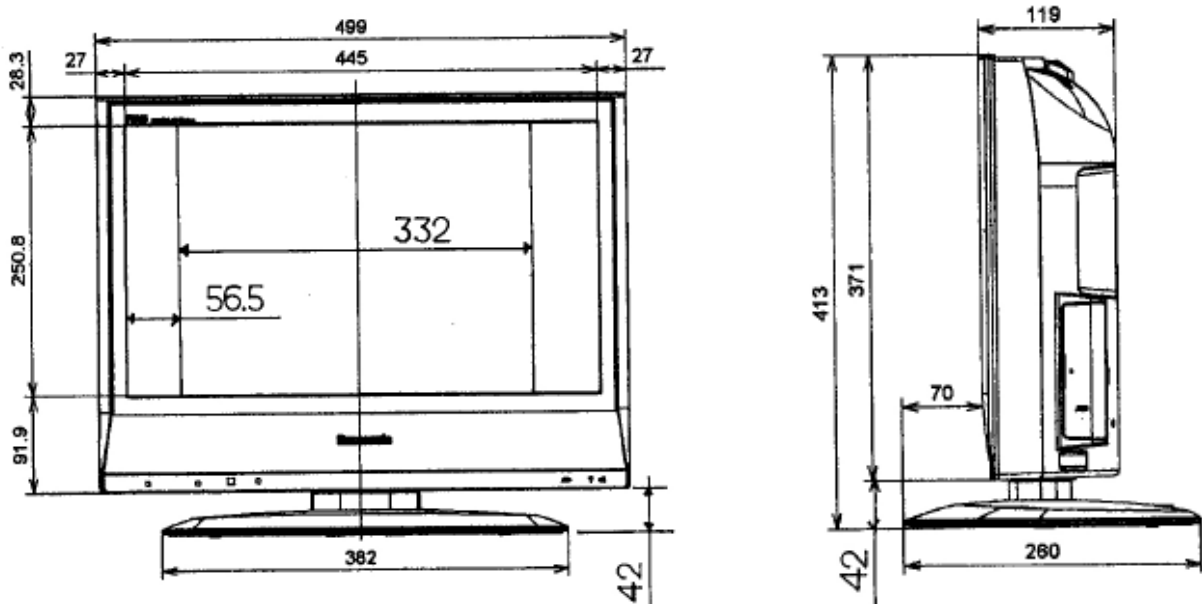

20型 液晶テレビ(16:9) TH-20LX60 <Panasonic>

■主な特徴

- 高画質IPS液晶パネル
- Panasonic高画質システム【PEAKS】システム搭載
- 省スペースのアンダースピーカータイプ

■レンタル価格

※消費税別途

1日料金	2日料金	3日料金
¥12,000	¥15,600	¥18,000

■主なスペック

解像度	1366 × 768
視野角	左右178° / 上下178°
チューナー	地上デジタル BS/110度CSデジタル VHF/UHF CATV
入力端子	HDMI D4 i.LINK LAN RGB AV RCAピン(2) S2
外形寸法	W499 × H413 × D260mm
重量	10kg(本体8.5kg スタンド1.5kg)
消費電力	77W (AC100V 50/60Hz)

製品スペック詳細ならびにレンタル価格につきましては、予告なく変更になる場合がございます。
最新情報は、弊社WEBサイト <http://japantv.co.jp/> にてご確認ください。

Panasonic TH-20LX60

■外形寸法図 ※単位:mm

外形寸法	499(W)×413(H)×260(D)mm
	499(W)×371(H)×119(D)mm (スタンド無)
画面寸法	445(W)×250.8(H)mm
有効画面	444(W)×249(H)mm (16:9使用時)
	332(W)×249(H)mm (4:3使用時)
重量	10.0kg ・ 8.5kg(スタンド無)
消費電力	77W