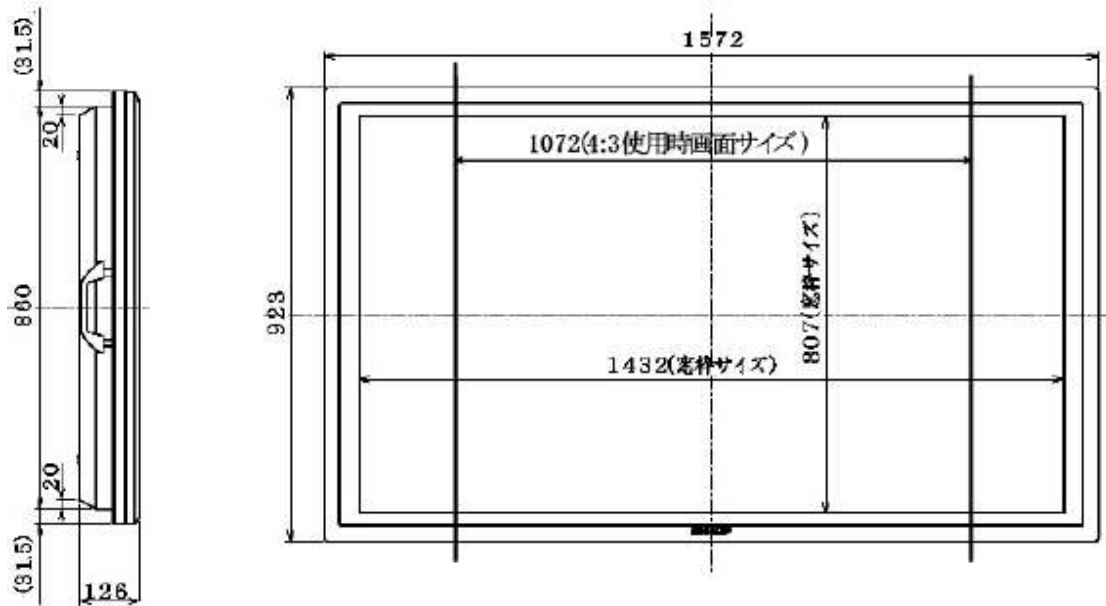

■主なスペック

解像度	1920×1080
コントラスト比	2000:1
視野角	左右176° / 上下176°
応答速度	6ms
入力端子	DVI-D ミニD-sub15ピン RS-232C(D-sub9ピン) BNC(NTSC/RGB/コンポーネント)
外形寸法	W1572×H923×D126mm
消費電力	550W (AC100V 50/60Hz)
重量	65kg(スタンド含まず)

製品スペック詳細ならびにレンタル価格につきましては、予告なく変更になる場合がございます。
最新情報は、弊社WEBサイト<http://japantv.co.jp/>にてご確認ください。

PN-G655 <SHARP>

■外形寸法図 ※単位:mm

外形寸法	W1572 × H923 × D126mm
画面寸法	W1432 × H807
有効画面	W1428 × H804 16:9使用時 W1072 × H804 4:3使用時
消費電力	550W (AC100V 50/60Hz)
重量	65kg(スタンド含まず)

製品スペック詳細ならびにレンタル価格につきましては、予告なく変更になる場合がございます。
最新情報は、弊社WEBサイト<http://japantv.co.jp/>にてご確認ください。