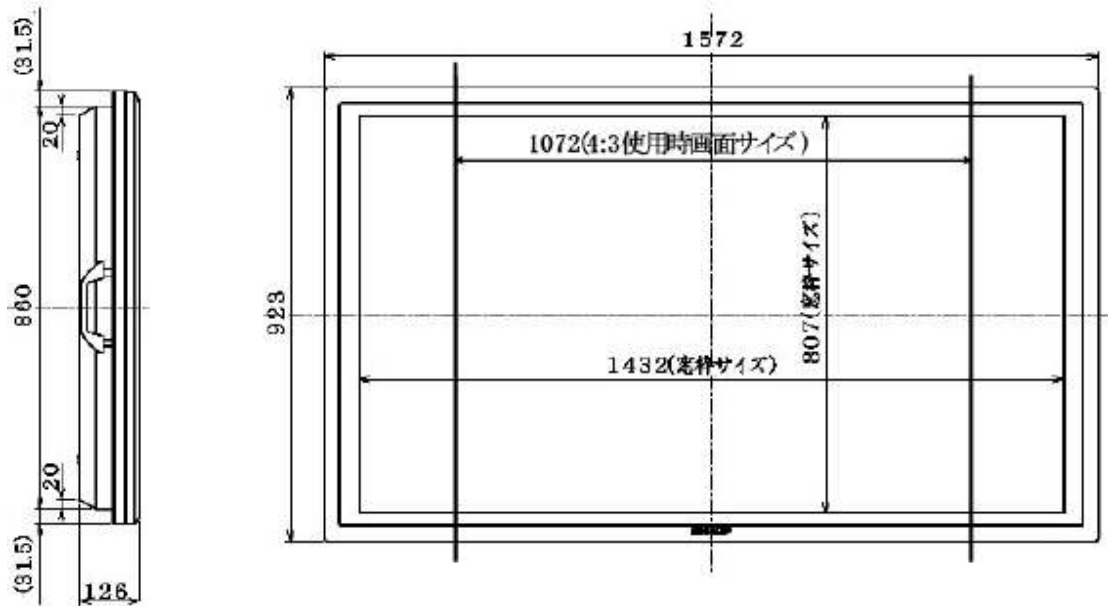

■主なスペック

解像度	1920×1080
コントラスト比	700:1
視野角	左右170° / 上下170°
入力端子	DVI-D ミニD-sub15ピン RS-232C(D-sub9ピン) BNC(NTSC/RGB/コンポーネント)
外形寸法	W1572×H923×D126mm
消費電力	550W (AC100V 50/60Hz)
重量	65kg(スタンド含まず)

製品スペック詳細ならびにレンタル価格につきましては、予告なく変更になる場合がございます。
最新情報は、弊社WEBサイト<http://japantv.co.jp/>にてご確認ください。

PN-655<SHARP>

■外形寸法図 ※単位:mm

外形寸法	W1572 × H923 × D126mm
画面寸法	W1432 × H807
有効画面	W1428 × H804 16:9使用時 W1072 × H804 4:3使用時
消費電力	550W (AC100V 50/60Hz)
重量	65kg(スタンド含まず)

製品スペック詳細ならびにレンタル価格につきましては、予告なく変更になる場合がございます。
最新情報は、弊社WEBサイト<http://japantv.co.jp/>にてご確認ください。