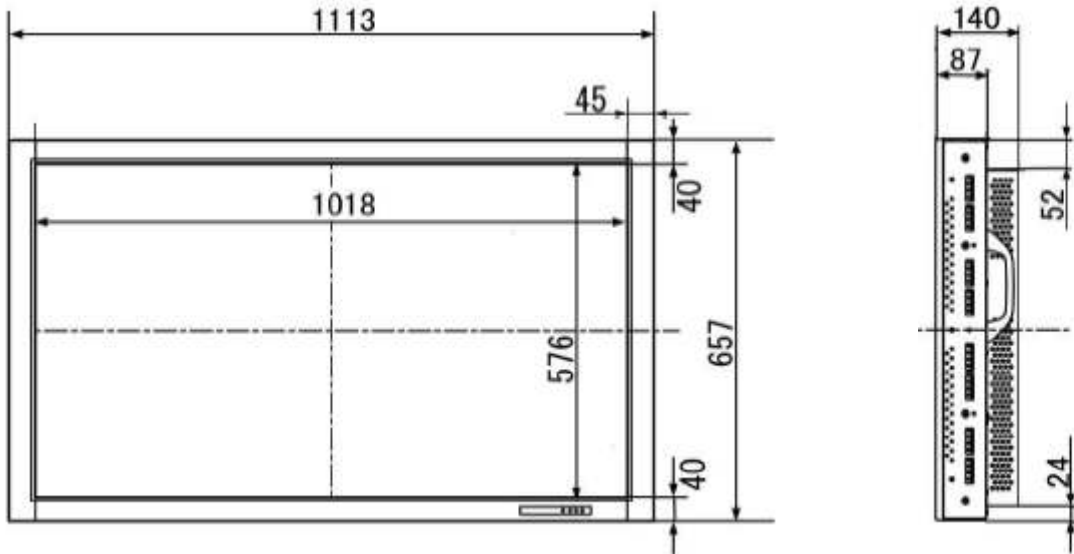

46型 液晶モニター PN-465 <SHARP>

■主な特徴

- 46型フルスペックハイビジョン液晶パネル
- 多彩な映像ソースに対応の入力端子
- 外光やライトの映り込みを抑える、ASV低反射ブラックTFT液晶
- JTVオリジナル テーブルトップスタンド用意

■レンタル価格

※消費税別途

1日料金	2日料金	3日料金
¥50,000	¥65,000	¥75,000

■主なスペック

解像度	1920×1080
コントラスト比	1700:1
視野角	左右176° / 上下176°
入力端子	DVI-D ミニD-sub15ピン RS-232C BNC NTSC/コンポーネント
外形寸法	W1113×H657×D140mm
消費電力	266W (AC100V 50/60Hz)
重量	35.5kg

外形寸法 1113 (W) × 657 (H) × 140 (D)

画面寸法 1023 (W) × 576 (H)

768 (W) × 576 (H)

重量 35.5kg

消費電力 266W

製品スペック詳細ならびにレンタル価格につきましては、予告なく変更になる場合がございます。
最新情報は、弊社WEBサイト<http://japantv.co.jp/>にてご確認ください。

【お問い合わせ】
株式会社ジャパンテレビ 汐留営業所
〒105-0021 東京都港区東新橋1-3-5 久田ビル2階
TEL 03-6215-8531 FAX 03-5568-8911