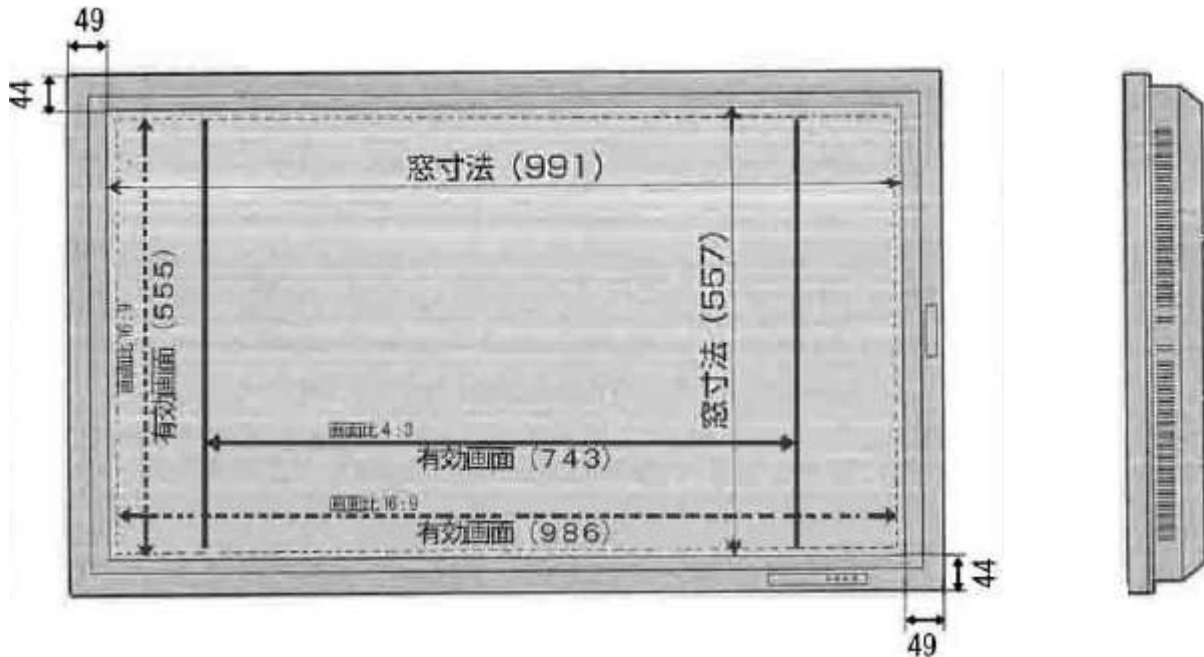

45型 液晶モニター PN-455 <SHARP>

■主な特徴

- フルスペックハイビジョン対応した、45型ワイド液晶パネル
- 多彩な映像ソースに対応の入力端子
- 外光やライトの映り込みを抑える、ASV低反射ブラックTFT液晶
- JTVオリジナル テーブルトップスタンド用意

■レンタル価格

※消費税別途

1日料金	2日料金	3日料金
¥50,000	¥65,000	¥75,000

■主なスペック

解像度	1920×1080
コントラスト比	600:1
視野角	左右170° / 上下170°
入力端子	DVI-D ミニD-sub15ピン RS-232C BNC(NTSC) Sビデオ
外形寸法	W1089×H645×D103mm
消費電力	312W (AC100V 50/60Hz)
重量	27.0kg

製品スペック詳細ならびにレンタル価格につきましては、予告なく変更になる場合がございます。
最新情報は、弊社WEBサイト<http://japantv.co.jp/>にてご確認ください。

PN-455 <SHARP>

■外形寸法図 ※単位:mm

外形寸法	1089 (W) × 645 (H) × 103 (D)
画面寸法	991 (W) × 557 (H)
有効画面	986 (W) × 555 (H) (画面比16:9使用時)
	743 (W) × 555 (H) (画面比4:3使用時)
重量	27.0 kg
消費電力	312W