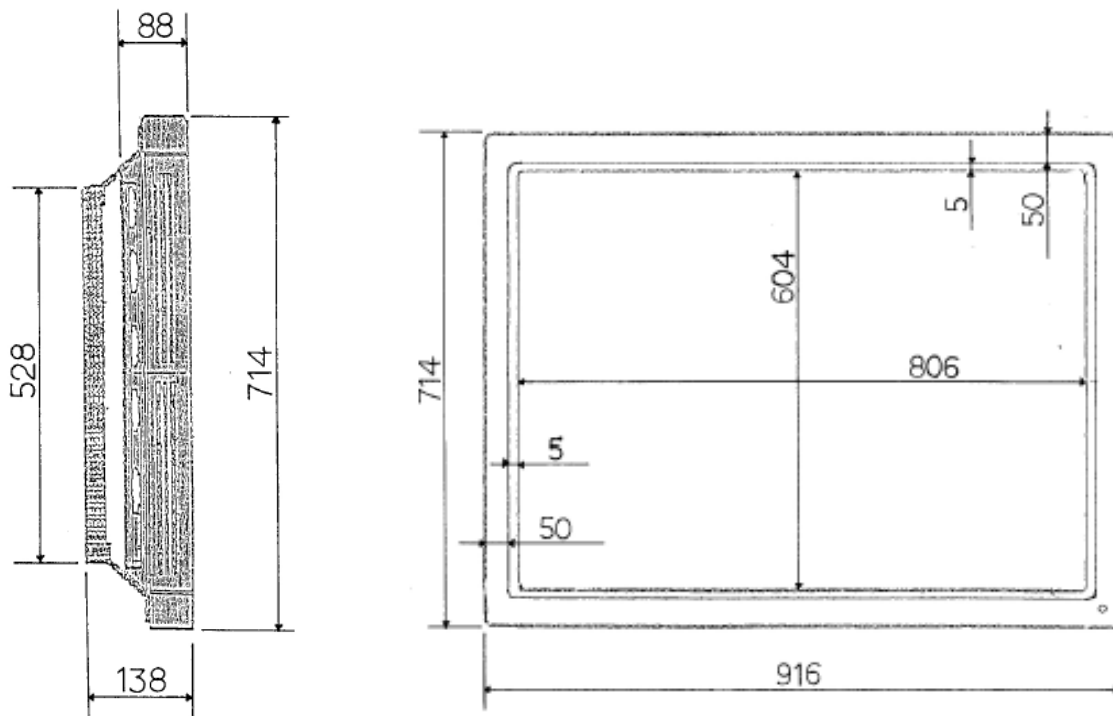

## ■主なスペック

解像度	640×480
入力信号	ミニD-Sub15ピン R.G.B.HD.VD コンポジット Y/C D-Sub9ピン
外形寸法	W916×H714×D88mm(本体)
重量	34.1kg
消費電力	350W (AC100V 50/60Hz)

製品スペック詳細ならびにレンタル価格につきましては、予告なく変更になる場合がございます。  
最新情報は、弊社WEBサイト <http://japantv.co.jp/> にてご確認ください。

### ■外形寸法図 ※単位:mm

外形寸法	916(W)×714(H)×88(D)mm(ブラケット無) 916(W)×714(H)×138(D)mm(ブラケット有)
画面寸法	816(W)×614(H)mm
有効画面	806(W)×604(H)mm
重量	34.1kg
消費電力	350W

製品スペック詳細ならびにレンタル価格につきましては、予告なく変更になる場合がございます。  
最新情報は、弊社WEBサイト <http://japantv.co.jp/> にてご確認ください。