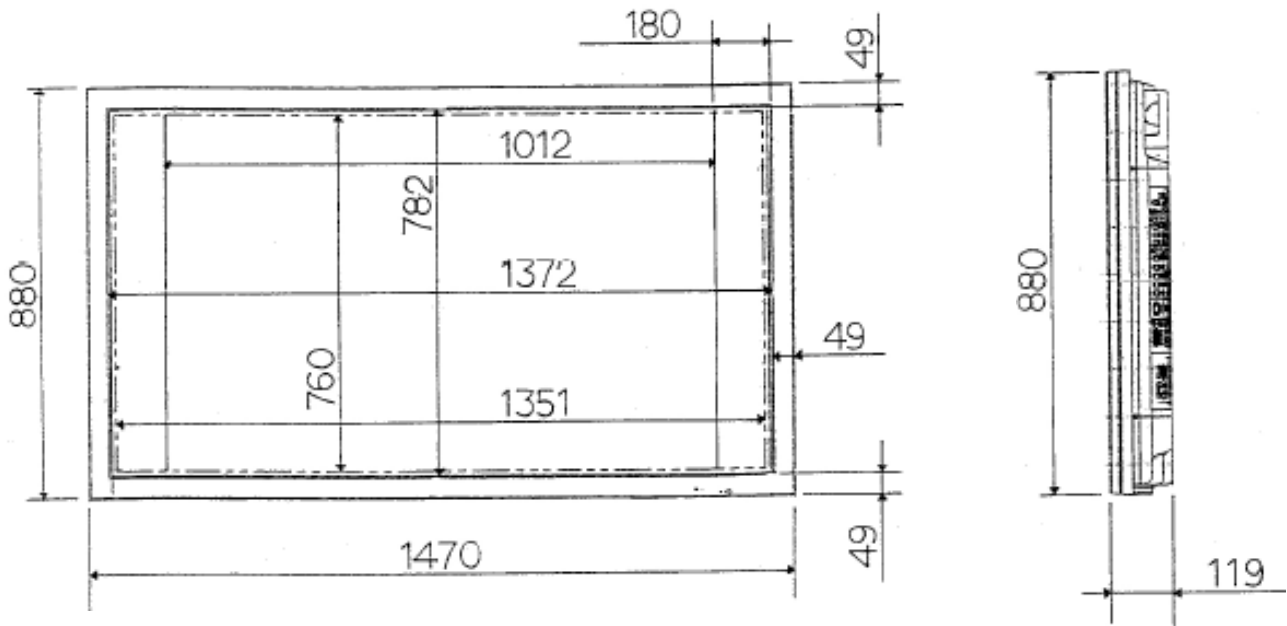

61型 プラズマディスプレイ PDP-614MX <Pioneer>

■主な特徴

- 高精細業務用61型プラズマディスプレイ

■レンタル価格

※消費税別途

1日料金	2日料金	3日料金
¥90,000	¥117,000	¥135,000

■主なスペック

解像度	1280 × 768
画素ピッチ	水平 0.99mm × 垂直 0.99mm
入力信号 /端子	デジタルRGB (DVD-D24Pin) コンジットビデオ(BNC/RCA) S端子 アナログRGB (Mini D-sub15Pin) コンポーネント(BNC × 5)(RCA × 3)
外形寸法	W1470 × H880 × D119mm
重量	61kg
消費電力	540W (AC100V 50/60Hz)

■外形寸法図 ※単位:mm

外形寸法	1470(W) × 880(H) × 119(D)mm
画面寸法	1372(W) × 782(H)mm
有効画面	1351(W) × 760(H)mm(16:9使用時) 1012(W) × 760(H)mm(4:3使用時)
重量	61.0kg
消費電力	540W

製品スペック詳細ならびにレンタル価格につきましては、予告なく変更になる場合がございます。
最新情報は、弊社WEBサイト <http://japantv.co.jp/> にてご確認ください。