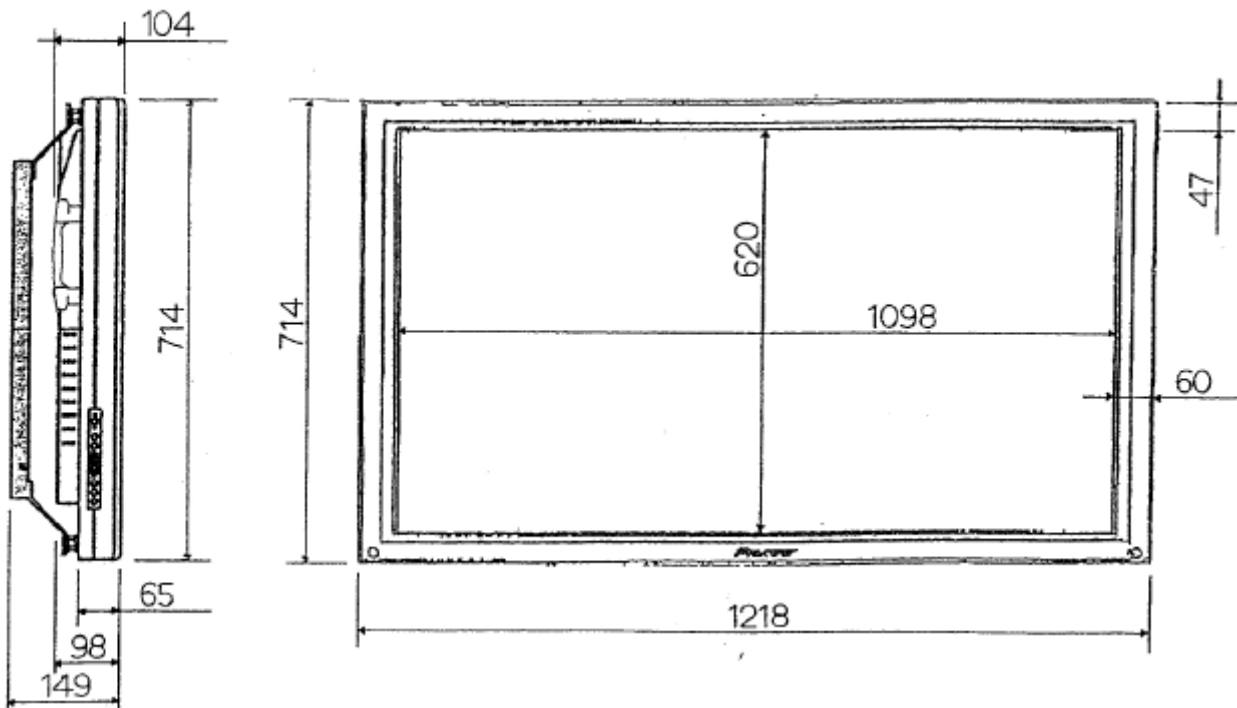

## ■主なスペック

解像度	1280 × 768
画素ピッチ	水平 0.858mm × 垂直 0.808mm
コントラスト比	1000cd/m <sup>2</sup>
入力信号 /端子	アナログRGB/コンポーネント(Mini D-sub15Pin) デジタル(DVD-D DVI規格) Y/Cセパレート(S端子) コンポジットビデオ/アナログRGB/コンポーネント(BNC)
消費電力	360W( AC100V 50/60Hz)
外形寸法	W1218 × H714 × D149mm
重量	41kg

## ■外形寸法図 ※単位:mm

外形寸法	W1218 × H714 × D149mm
画面寸法	W1098 × H620 × D149mm
重量	41kg
消費電力	360W( AC100V 50/60Hz)

製品スペック詳細ならびにレンタル価格につきましては、予告なく変更になる場合がございます。  
最新情報は、弊社WEBサイト <http://japantv.co.jp/> にてご確認ください。