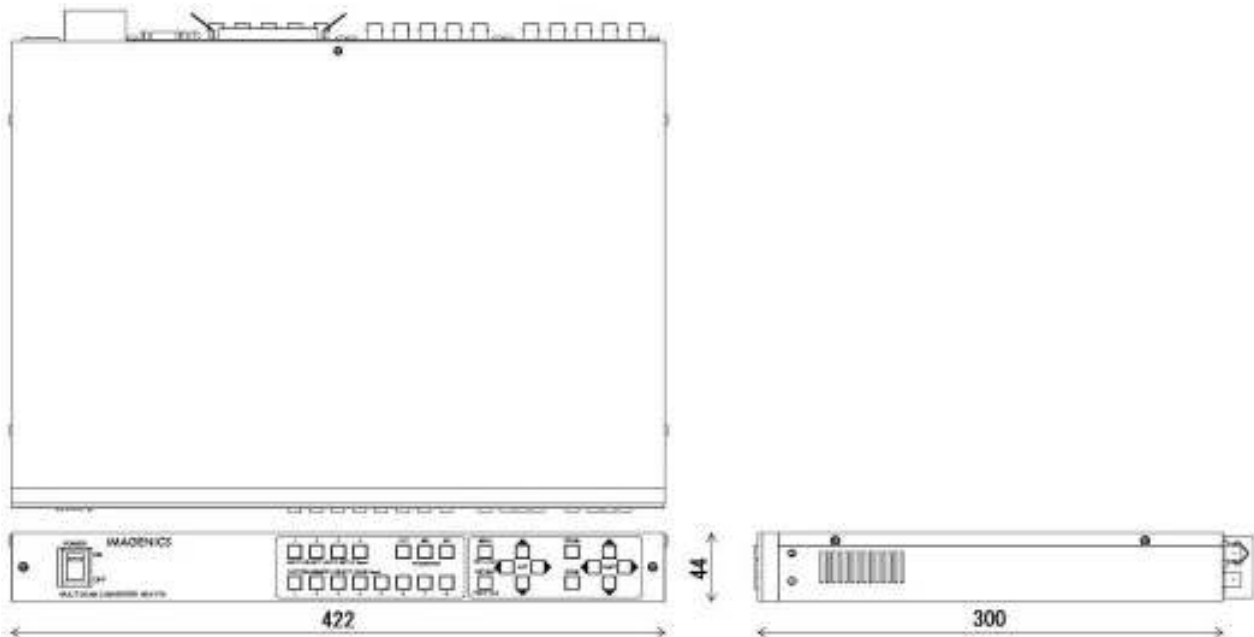

■外観

製品スペック詳細ならびにレンタル価格につきましては、予告なく変更になる場合がございます。
最新情報は、弊社WEBサイト<http://japantv.co.jp/>にてご確認ください。

【お問い合わせ】

株式会社ジャパンテレビ 汐留営業所

〒105-0021 東京都港区東新橋2-5-6 ACN汐留ビルディング3階

TEL 03-6809-1912 FAX 03-6809-1914