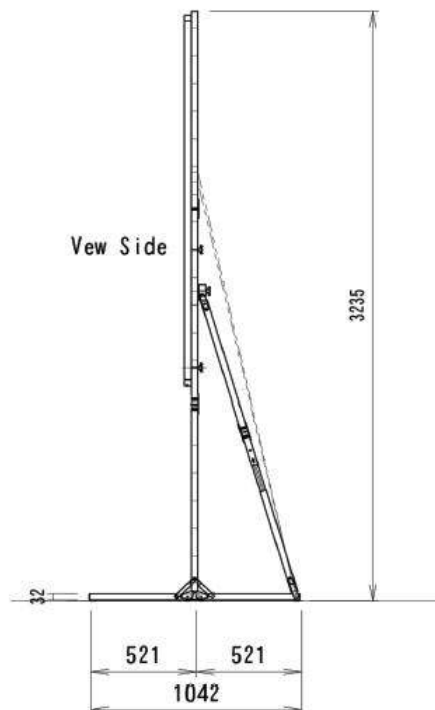

株式会社ジャパンテレビ レンタル商品のご案内

<http://japantv.co.jp/>

製品スペック詳細ならびにレンタル価格につきましては、予告なく変更になる場合がございます。
最新情報は、弊社WEBサイト<http://japantv.co.jp/>にてご確認ください。

【お問い合わせ】
株式会社ジャパンテレビ 汐留営業所
〒105-0021 東京都港区東新橋2-5-6 ACN汐留ビルディング3階
TEL 03-6809-1912 FAX 03-6809-1914