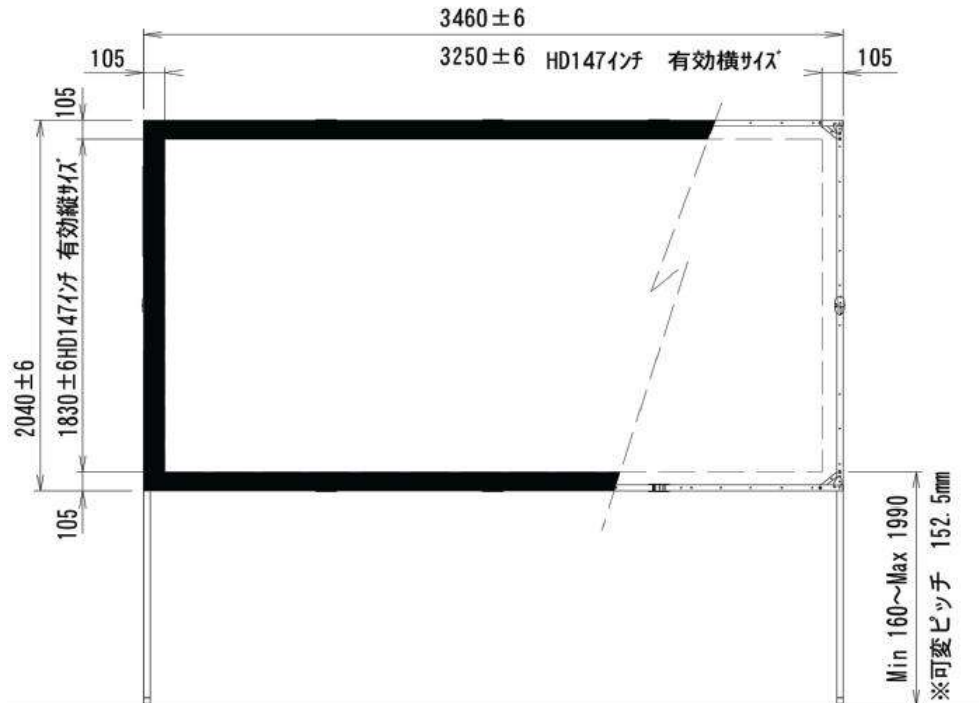

株式会社ジャパンテレビ レンタル商品のご案内

<http://japantv.co.jp/>

製品スペック詳細ならびにレンタル価格につきましては、予告なく変更になる場合がございます。
最新情報は、弊社WEBサイト<http://japantv.co.jp/>にてご確認ください。

【お問い合わせ】
株式会社ジャパンテレビ 汐留営業所
〒105-0021 東京都港区東新橋1-3-5 久田ビル2階
TEL 03-6215-8531 FAX 03-5568-8911