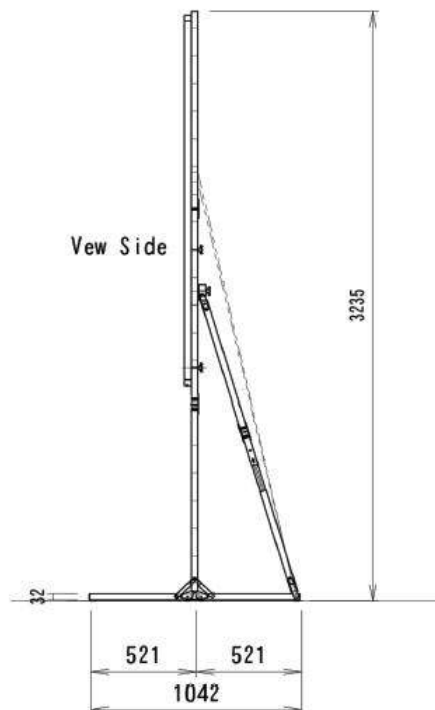

株式会社ジャパンテレビ レンタル商品のご案内

<http://japantv.co.jp/>

製品スペック詳細ならびにレンタル価格につきましては、予告なく変更になる場合がございます。
最新情報は、弊社WEBサイト<http://japantv.co.jp/>にてご確認ください。

【お問い合わせ】
株式会社ジャパンテレビ 汐留営業所
〒105-0021 東京都港区東新橋1-3-5 久田ビル2階
TEL 03-6215-8531 FAX 03-5568-8911