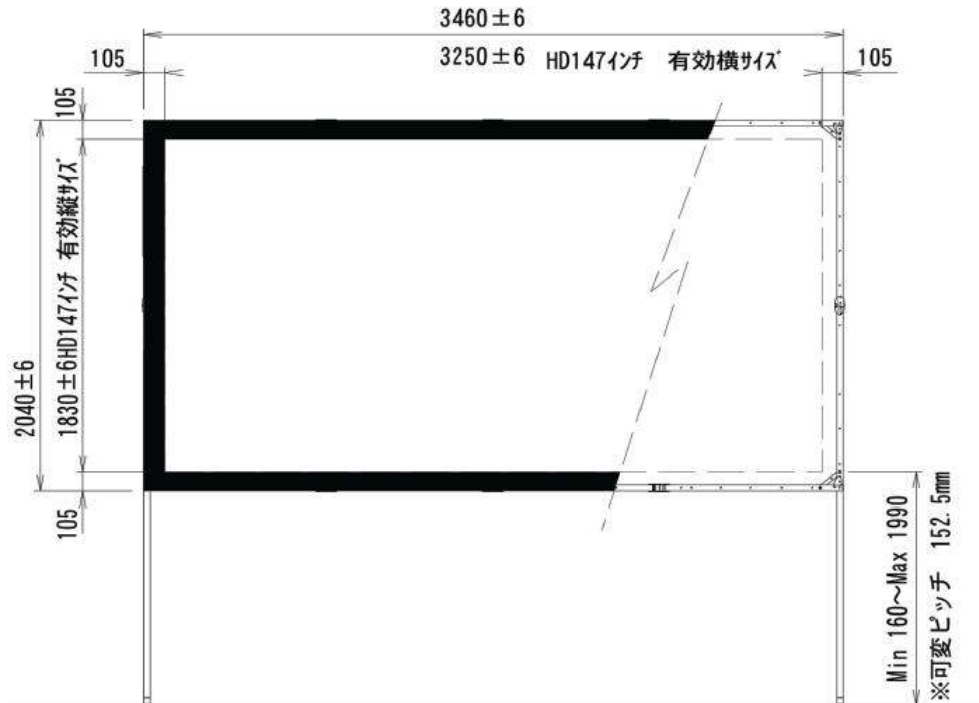

株式会社ジャパンテレビ レンタル商品のご案内

<http://japantv.co.jp/>

製品スペック詳細ならびにレンタル価格につきましては、予告なく変更になる場合がございます。
最新情報は、弊社WEBサイト<http://japantv.co.jp/>にてご確認ください。

【お問い合わせ】
株式会社ジャパンテレビ 汐留営業所
〒105-0021 東京都港区東新橋2-5-6 ACN汐留ビルディング3階
TEL 03-6809-1912 FAX 03-6809-1914