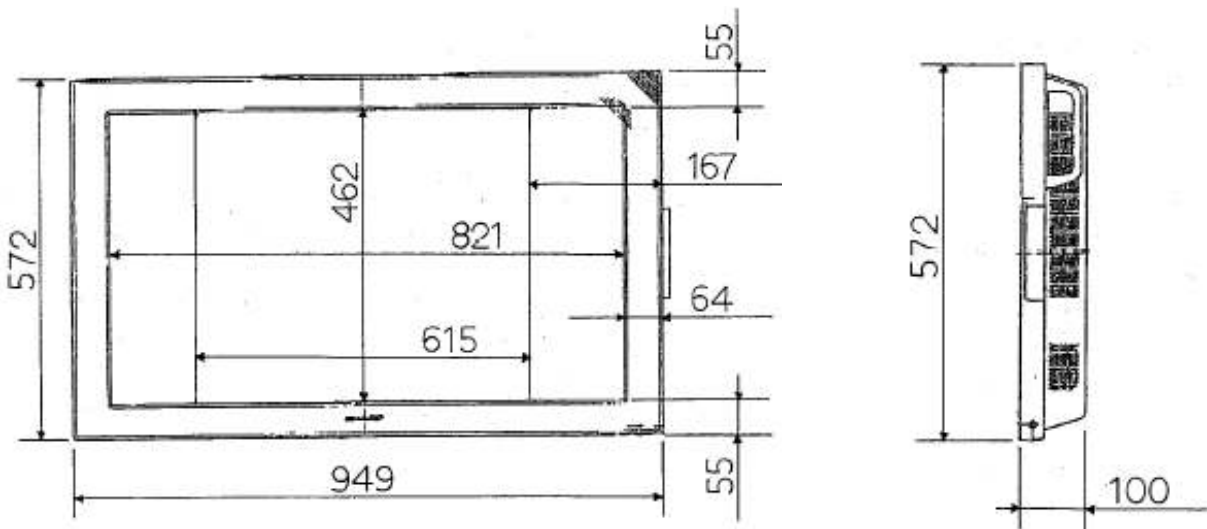

37型 液晶モニター LC-M3700 <SHARP>

■主な特徴

- 高精細ハイビジョン用液晶パネル
- AVS低反射ブラックTFT液晶
- 縦横自由設置型

■レンタル価格

※消費税別途

1日料金	2日料金	3日料金
¥40,000	¥52,000	¥60,000

■主なスペック

解像度	1366×768
コントラスト比	800:1
視野角	左右170° / 上下170°
入力端子	DVI-D D-sub15ピン RS-232C BNC NTSC/コンポーネント Sビデオ D端子
外形寸法	W949×H572×D100mm(ディスプレイ本体)
消費電力	156W (AC100V 50/60Hz)
重量	19.0kg(ディスプレイ本体)

外形寸法	949(W)×572(H)×100(D)mm (スタンド無)
画面寸法	821(W)×462(H)mm (16:9使用時) 615(W)×462(H)mm (4:3使用時)
重量	19.0kg(スタンド無)
消費電力	156W

製品スペック詳細ならびにレンタル価格につきましては、予告なく変更になる場合がございます。
最新情報は、弊社WEBサイト<http://japantv.co.jp/>にてご確認ください。