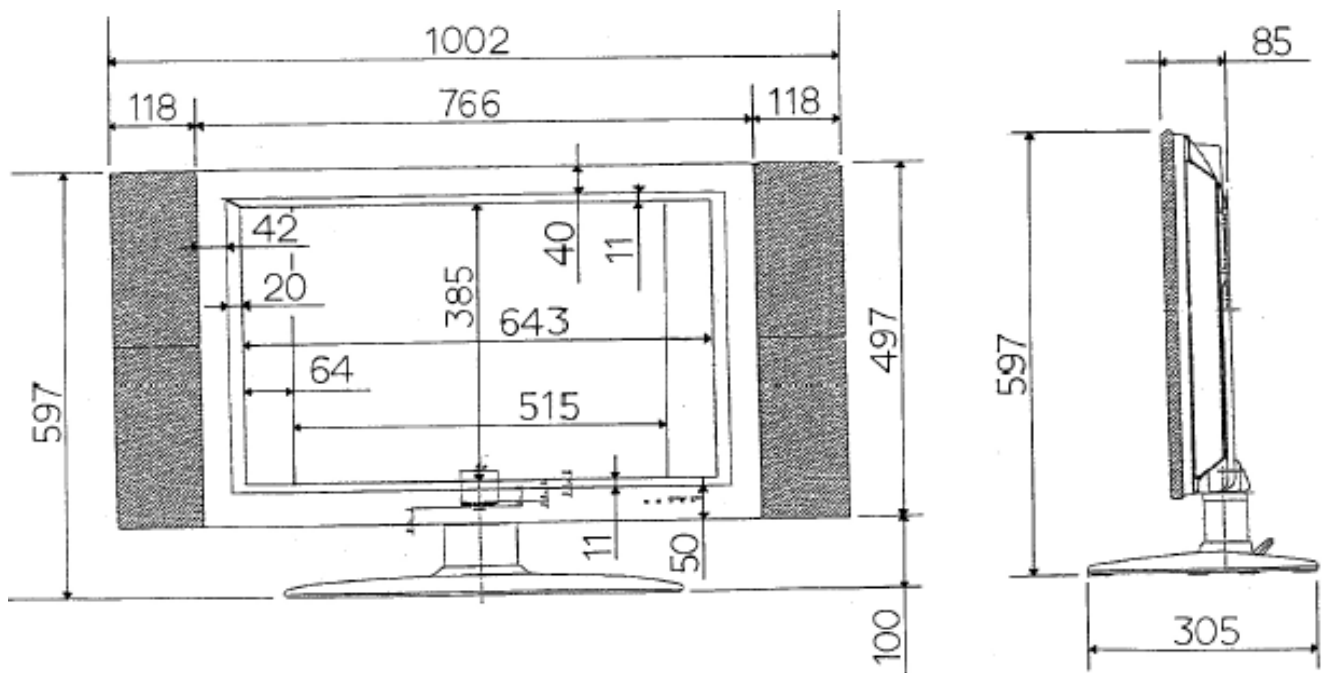

30型 液晶テレビ(16:9) LC-30HV3 <SHARP>

■主な特徴

- 高音質サイドスピーカータイプ

■レンタル価格

※消費税別途

1日料金	2日料金	3日料金
¥25,000	¥32,500	¥37,500

■主なスペック

解像度	1280×768
チューナー	VHF/UHF
入力端子	ミニD-sub15(VGA～XGA)、D4(2系統)、AV RCAピン(4系統)
外形寸法	W1002×H598×D305mm
重量	20.8kg
消費電力	135W (AC100V 50/60Hz)

製品スペック詳細ならびにレンタル価格につきましては、予告なく変更になる場合がございます。
最新情報は、弊社WEBサイト <http://japantv.co.jp/> にてご確認ください。

SHARP LC-30HV3

■外形寸法図 ※単位:mm

外形寸法	1002 (W) × 597 (H) × 305 (D)mm 1002 (W) × 497 (H) × 85 (D)mm (スタンド無)
	766 (W) × 497 (H) × 79 (D)mm (スタンド・スピーカー無)
画面寸法	643 (W) × 385 (H)mm (16:9使用時) 515 (W) × 385 (H)mm (4:3使用時)
重量	20.8kg ・ 16.9kg(スタンド無) ・ 14.1kg(スタンド・スピーカー無)
消費電力	135W