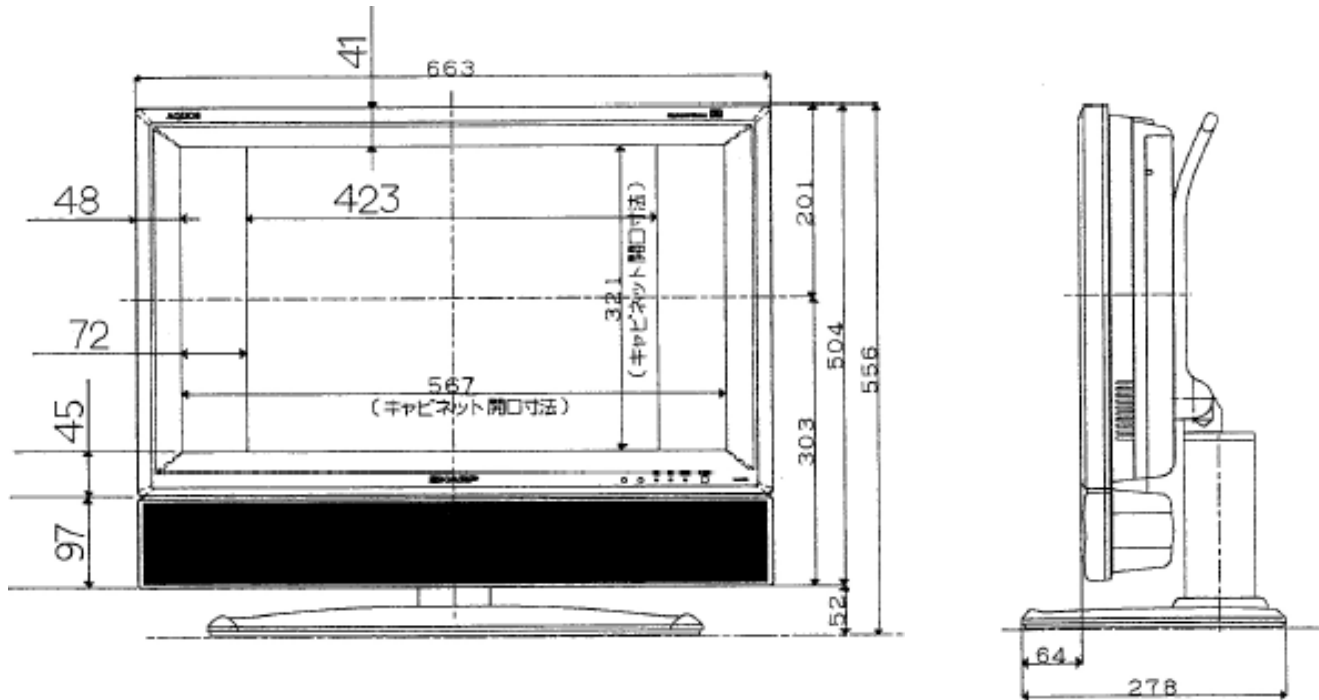

26型 液晶テレビ(16:9) LC-26GD3 <SHARP>

■主な特徴

- 26型高精細ハイビジョン液晶パネル
- アンダースピーカータイプ

■レンタル価格

※消費税別途

1日料金	2日料金	3日料金
¥20,000	¥26,000	¥30,000

■主なスペック

解像度	1366×768
チューナー	地上デジタル、BS/110度CSデジタル、VHF、UHF、CATV
入力端子	D4(2系統)、AV RCAピン(4系統)、S2(2系統)
外形寸法	W663×H556×D318mm
重量	17kg(本体13.5kg スタンド3.5kg)
消費電力	132W (AC100V 50/60Hz)

製品スペック詳細ならびにレンタル価格につきましては、予告なく変更になる場合がございます。
最新情報は、弊社WEBサイト <http://japantv.co.jp/> にてご確認ください。

SHARP LC-26GD3

■外形寸法図 ※単位:mm

外形寸法	663 (W) × 556 (H) × 278 (D)mm
	663 (W) × 504 (H) × 99 (D)mm (スタンド無)
画面寸法	567 (W) × 321 (H)mm (16:9使用時)
	423 (W) × 321 (H)mm (4:3使用時)
重量	17.0kg ・ 13.5kg(スタンド無)
消費電力	132W