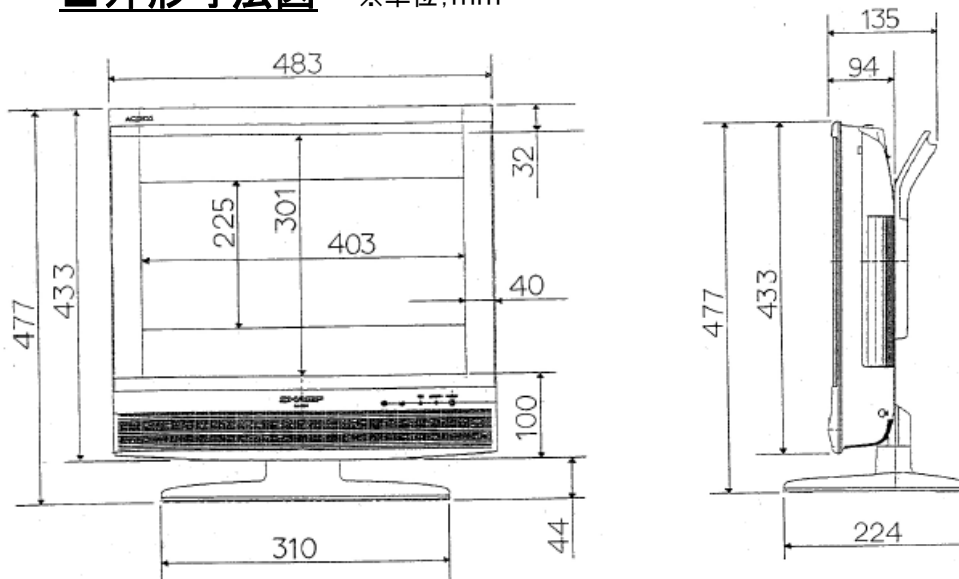

## ■主なスペック

解像度	640×480
チューナー	VHF UHF
入力端子	D2 AV RCAピン(2) S2
外形寸法	W483×H433×D94mm(スタンド無) W483×H477×D135mm(スタンド有)
重量	7.6kg(本体6.8kg スタンド0.8kg)
消費電力	65W (AC100V 50/60Hz)
外部電源	DC12V

## ■外形寸法図 ※単位:mm

製品スペック詳細ならびにレンタル価格につきましては、予告なく変更になる場合がございます。  
最新情報は、弊社WEBサイト <http://japantv.co.jp/> にてご確認ください。