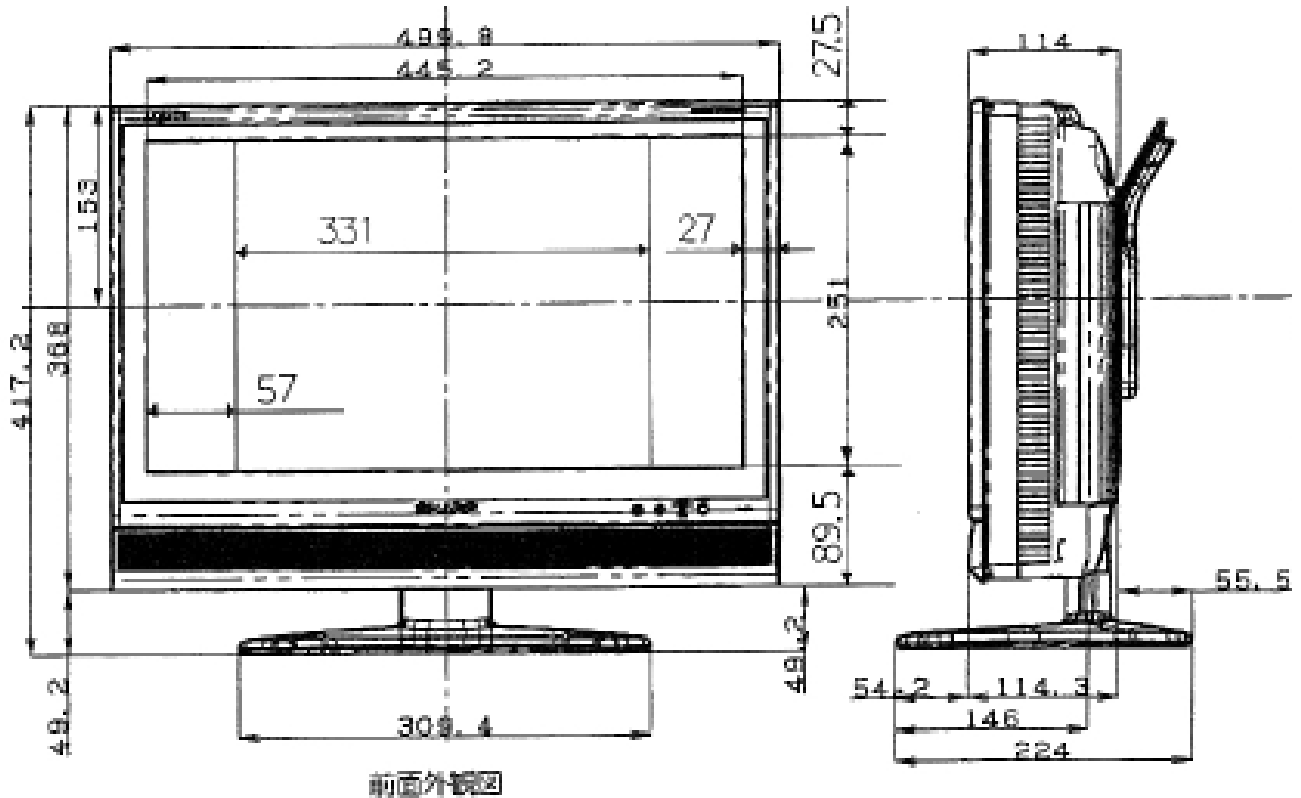

20型 液晶テレビ(16:9) LC-20EX1 <SHARP>

■主な特徴

- 20型 ブラックASV液晶
高精細ハイビジョンパネル

■レンタル価格

※消費税別途

1日料金	2日料金	3日料金
¥12,000	¥15,600	¥18,000

■主なスペック

解像度	1366×768
コントラスト比	600:1
視野角	左右170° / 上下170°
チューナー	地上デジタル、BS/110度CS VHF/UHF/CATV(C13～C63ch)
入力端子	ミニDsub15ピン(VGA～XGA)、D4(1系統)、AV RCAピン(2系統) S2(1系統)
重量	8.1kg(本体7.5kg スタンド0.6kg)
外形寸法	W499.8×H417.2×D224mm
消費電力	76W (AC100V 50/60Hz)

製品スペック詳細ならびにレンタル価格につきましては、予告なく変更になる場合がございます。
最新情報は、弊社WEBサイト <http://japantv.co.jp/> にてご確認ください。

SHARP LC-20EX1

■外形寸法図 ※単位:mm

外形寸法 499.8(W)×417.2(H)×224(D)mm (本体+SP+台)
499.8(W)×368(H)×114(D)mm (本体+SP)
画面寸法 445.2(W)×251(H)mm (16:9使用時)
331(W)×251(H)mm (4:3使用時)
重量 8.1kg(スタンド有)・7.5kg(スタンド無)
消費電力 76W