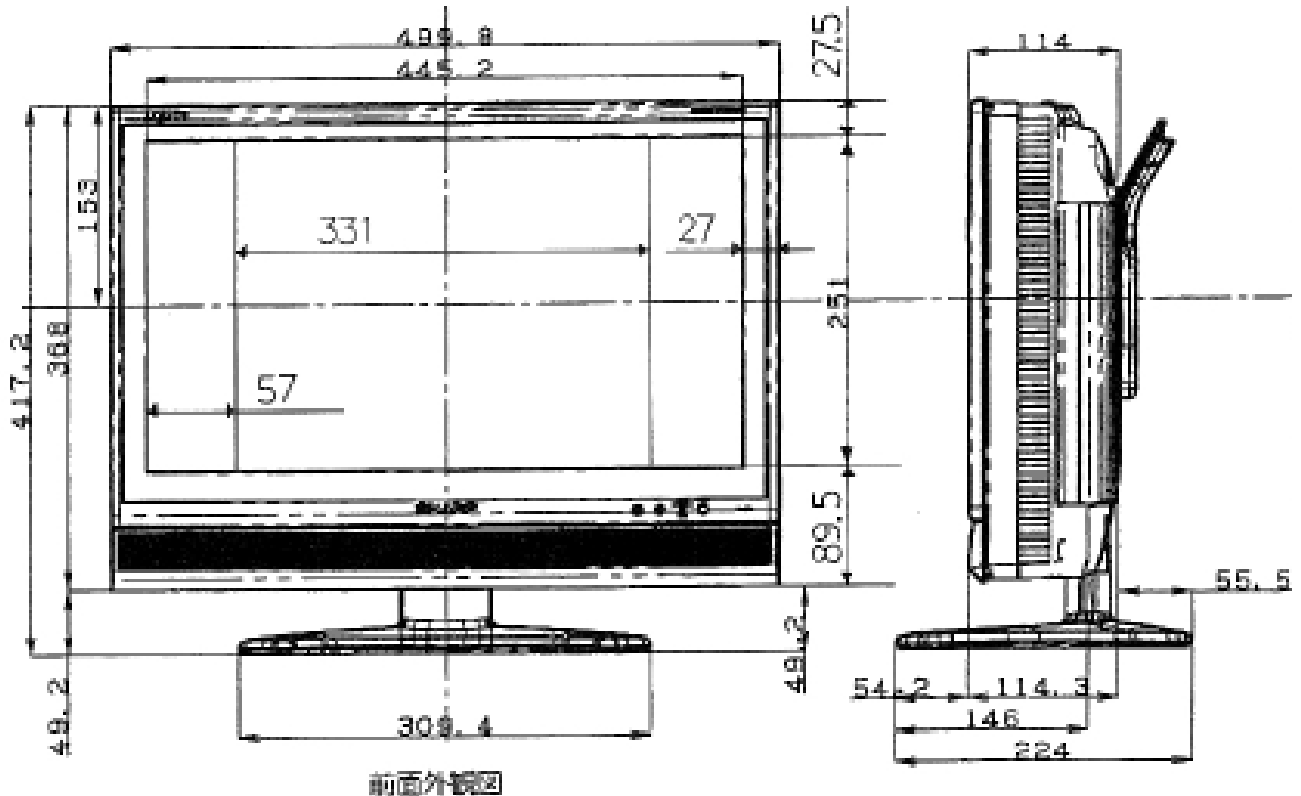

20型 液晶テレビ(16:9) LC-20EX1 <SHARP>

■主な特徴

- 20型 ブラックASV液晶
高精細ハイビジョンパネル

■レンタル価格

※消費税別途

1日料金	2日料金	3日料金
¥12,000	¥15,600	¥18,000

■主なスペック

解像度	1366×768
コントラスト比	600:1
視野角	左右170° / 上下170°
チューナー	地上デジタル、BS/110度CS VHF/UHF/CATV(C13～C63ch)
入力端子	ミニDsub15ピン(VGA～XGA)、D4(1系統)、AV RCAピン(2系統) S2(1系統)
重量	8.1kg(本体7.5kg スタンド0.6kg)
外形寸法	W499.8×H417.2×D224mm
消費電力	76W (AC100V 50/60Hz)

製品スペック詳細ならびにレンタル価格につきましては、予告なく変更になる場合がございます。
最新情報は、弊社WEBサイト <http://japantv.co.jp/> にてご確認ください。

SHARP LC-20EX1

■外形寸法図 ※単位:mm

外形寸法 499.8(W)×417.2(H)×224(D)mm (本体+SP+台)
 499.8(W)×368(H)×114(D)mm (本体+SP)
 画面寸法 445.2(W)×251(H)mm (16:9使用時)
 331(W)×251(H)mm (4:3使用時)
 重量 8.1kg(スタンド有)・7.5kg(スタンド無)
 消費電力 76W