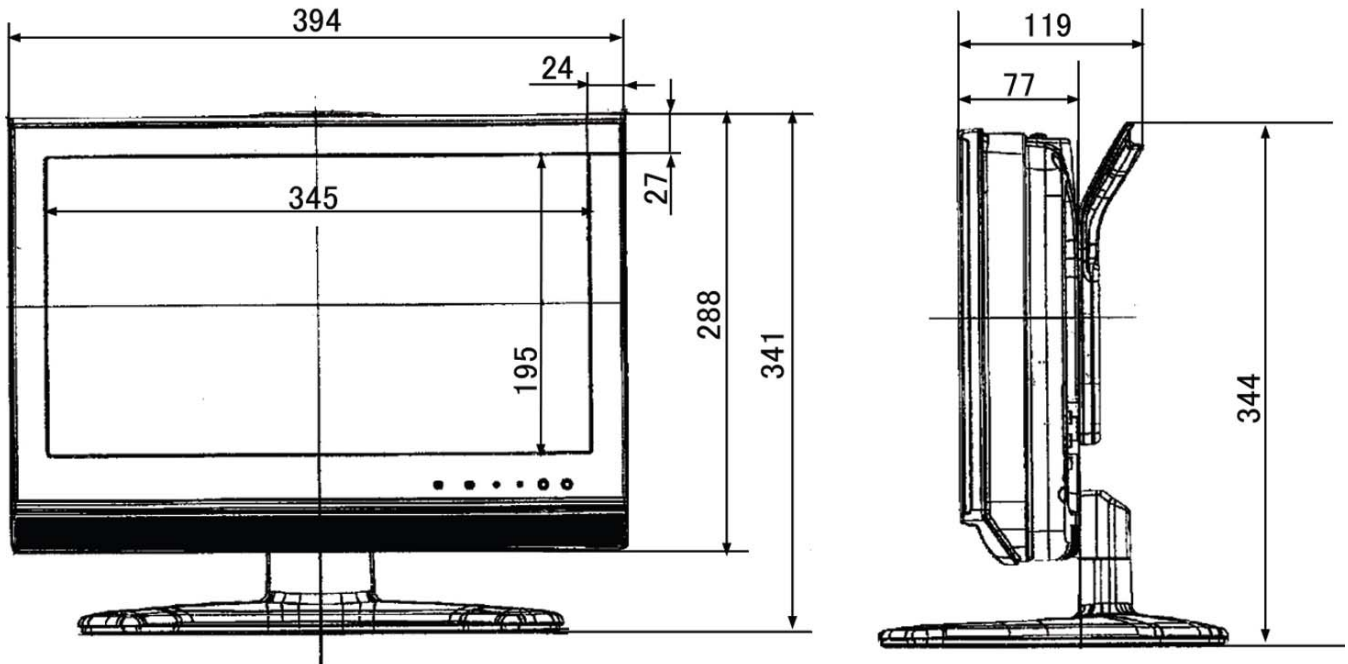

## ■主なスペック

解像度	1366×768
コントラスト比	1200:1
視野角	左右176° / 上下176°
チューナー	地上デジタル、BS/110度CSデジタル、 VHF/UHF/CATV(C13～C63ch)
入力端子	ミニDsub15ピン(VGA～SXGA)、D4(1系統)、AV RCAピン(3系統) S2(1系統)、HDMI(2系統)
消費電力	54W (AC100V 50/60Hz)
外形寸法	W394×H344×D244mm
重量	4.9kg(本体4.2kg スタンド0.7kg)

## ■外形寸法図 ※単位:mm

外形寸法 394 (W) × 344 (H) × 224 (D)

画面寸法 345 (W) × 195 (H)

260 (W) × 195 (H)

重量 4.9kg

消費電力 54W

製品スペック詳細ならびにレンタル価格につきましては、予告なく変更になる場合がございます。  
最新情報は、弊社WEBサイト <http://japantv.co.jp/>にてご確認ください。

【お問い合わせ】  
株式会社ジャパンテレビ 汐留営業所  
〒105-0021 東京都港区東新橋2-5-6 ACN汐留ビルディング3階  
TEL 03-6809-1912 FAX 03-6809-1914