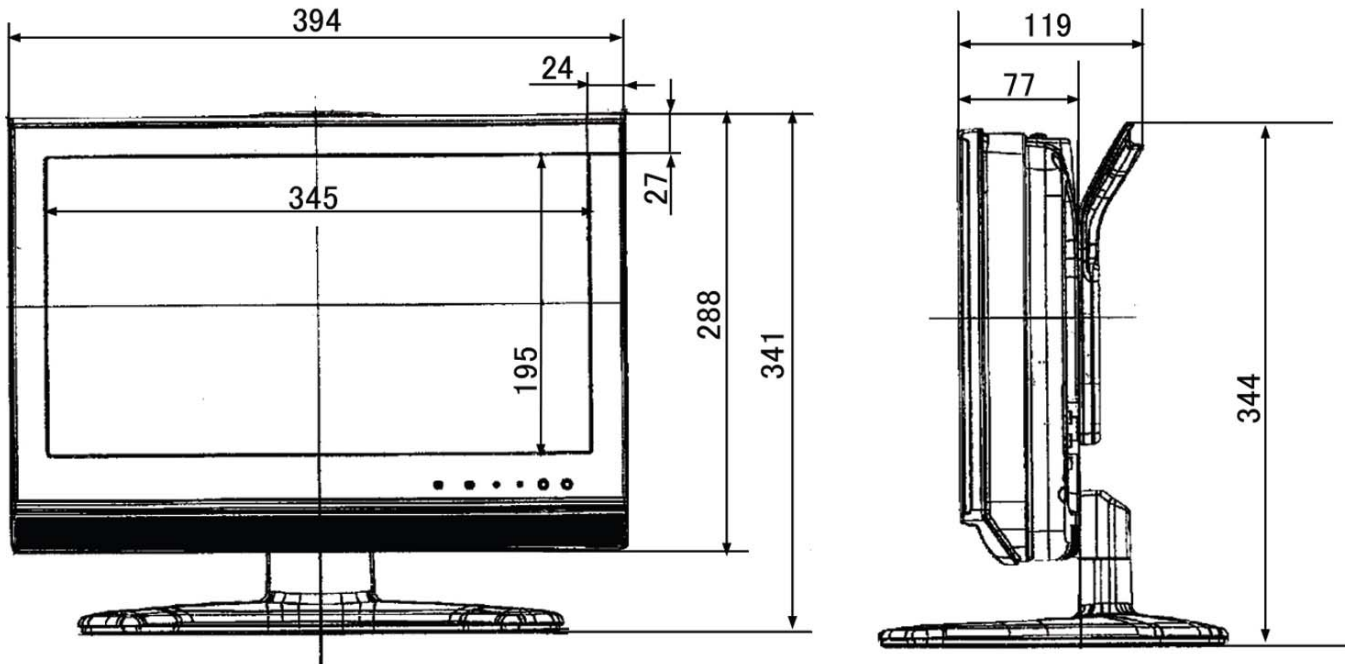

16型 液晶テレビ(16:9) LC-16E1-B<SHARP>

■主な特徴

- 16型 ブラックASV液晶
高精細ハイビジョンパネル
- HDMI入力端子2系統搭載

■主なスペック

解像度	1366 × 768
コントラスト比	1200:1
視野角	左右176° / 上下176°
チューナー	地上デジタル、BS/110度CSデジタル、 VHF/UHF/CATV(C13～C63ch)
入力端子	ミニDsub15ピン(VGA～SXGA)、D4(1系統)、AV RCAピン(3系統) S2(1系統)、HDMI(2系統)
消費電力	54W (AC100V 50/60Hz)
外形寸法	W394 × H344 × D244mm
重量	4.9kg(本体4.2kg スタンド0.7kg)

■レンタル価格

※消費税別途

1日料金	2日料金	3日料金
¥10,000	¥13,000	¥15,000

製品スペック詳細ならびにレンタル価格につきましては、予告なく変更になる場合がございます。
最新情報は、弊社WEBサイト <http://japantv.co.jp/> にてご確認ください。

SHARP LC-16E1

■外形寸法図 ※単位:mm

外形寸法 394 (W) × 344 (H) × 224 (D)

画面寸法 345 (W) × 195 (H)

260 (W) × 195 (H)

重量 4.9kg

消費電力 54W

製品スペック詳細ならびにレンタル価格につきましては、予告なく変更になる場合がございます。
最新情報は、弊社WEBサイト <http://japantv.co.jp/> にてご確認ください。

【お問い合わせ】
株式会社ジャパンテレビ 汐留営業所
〒105-0021 東京都港区東新橋1-3-5 久田ビル2階
TEL 03-6215-8531 FAX 03-5568-8911