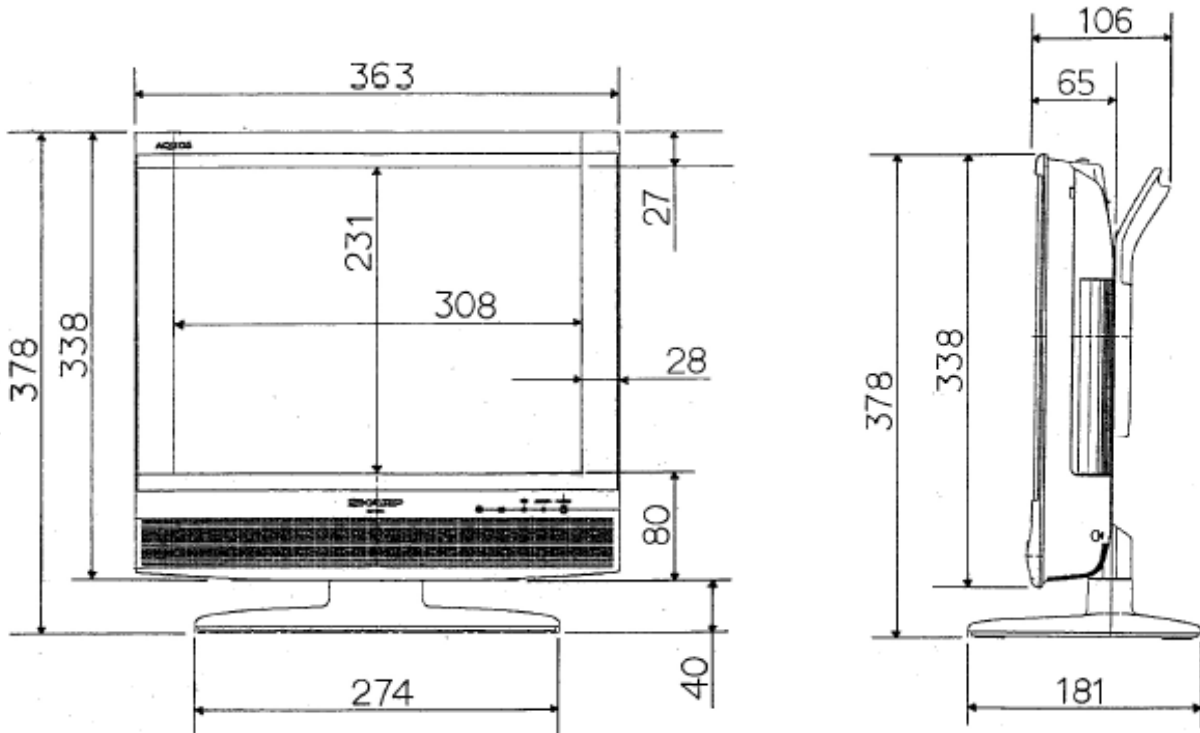

## ■主なスペック

解像度	640×480
チューナー	VHF UHF
入力端子	D2 AV RCAピン(2) S2
外形寸法	W363×H338×D65mm(スタンド無) W323×H378×D181mm(スタンド有)
重量	4.4kg(本体3.3kg スタンド0.7kg)
消費電力	29W

製品スペック詳細ならびにレンタル価格につきましては、予告なく変更になる場合がございます。  
最新情報は、弊社WEBサイト <http://japantv.co.jp/> にてご確認ください。

## ■外形寸法図 ※単位:mm

外形寸法	363(W)×338(H)×65(D)mm (スタンド無)
	363(W)×378(H)×181(D)mm (スタンド有)
画面寸法	308(W)×231(H)mm
重量	3.7kg(スタンド無)・4.4kg(スタンド有)
消費電力	29W

製品スペック詳細ならびにレンタル価格につきましては、予告なく変更になる場合がございます。  
最新情報は、弊社WEBサイト <http://japantv.co.jp/> にてご確認ください。