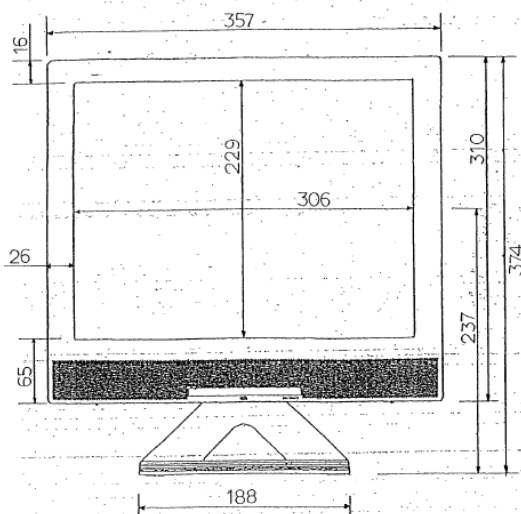

15型 液晶テレビ(4:3) LC-150F1 <SHARP>

■主なスペック

チューナー	VHF UHF
入力信号	AV RCAピン S端子 色差端子
外形寸法	W357×H310×D63mm
重量	3.6kg
消費電力	36W /AC100V 30W/DC12V

■レンタル価格

※消費税別途

1日料金	2日料金	3日料金
¥8,000	¥10,400	¥12,000

■外形寸法図 ※単位:mm

製品スペック詳細ならびにレンタル価格につきましては、予告なく変更になる場合がございます。
最新情報は、弊社WEBサイト <http://japantv.co.jp/> にてご確認ください。