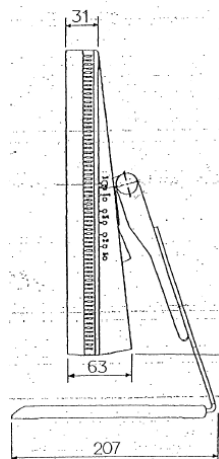

15型 液晶テレビ(4:3) LC-150F1 <SHARP>

■主なスペック

チューナー	VHF UHF
入力信号	AV RCAピン S端子 色差端子
外形寸法	W357×H310×D63mm
重量	3.6kg
消費電力	36W /AC100V 30W/DC12V

■レンタル価格

※消費税別途

1日料金	2日料金	3日料金
¥8,000	¥10,400	¥12,000

■外形寸法図 ※単位:mm

製品スペック詳細ならびにレンタル価格につきましては、予告なく変更になる場合がございます。
最新情報は、弊社WEBサイト <http://japantv.co.jp/> にてご確認ください。