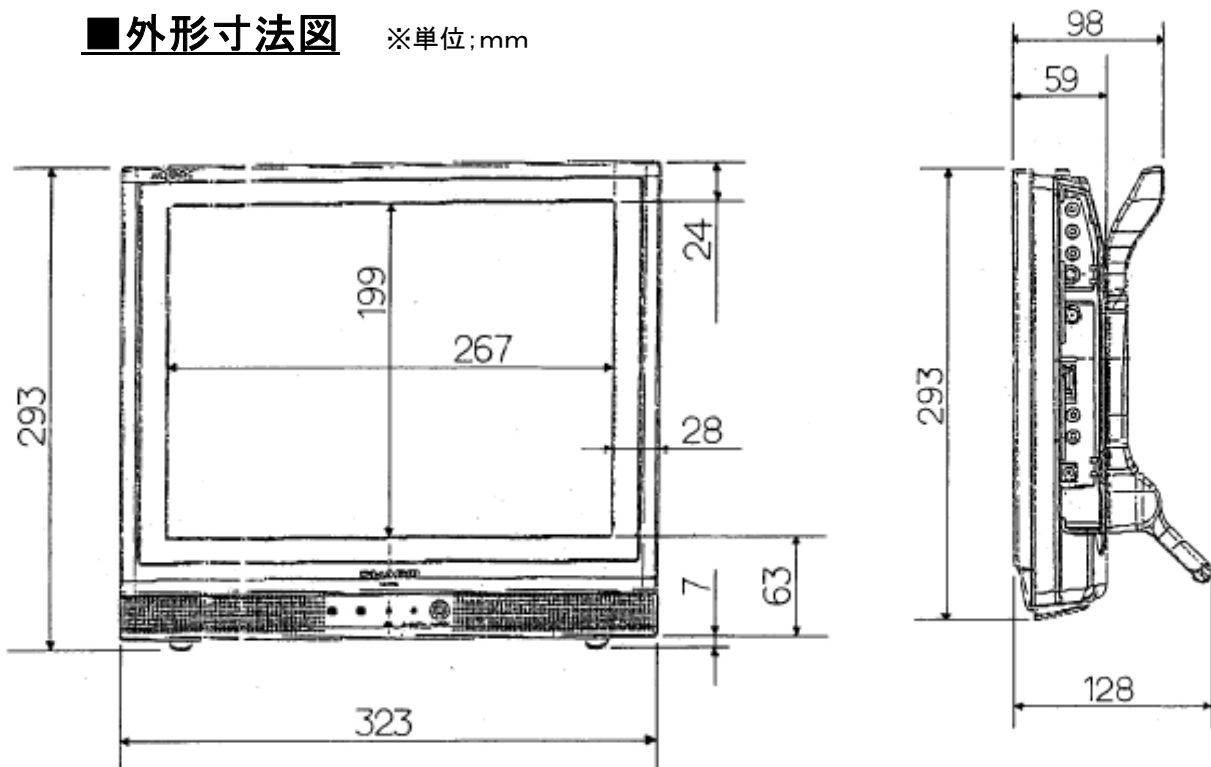

13型 液晶テレビ(4:3) LC-13S1-S <SHARP>

■主な特徴

- ブラックTFTアクティブマトリックス方式
- 低反射透過型ASV液晶パネル
- DC12Vでの使用可能

■レンタル価格

※消費税別途

1日料金	2日料金	3日料金
¥6,000	¥7,800	¥9,000

■主なスペック

解像度	640×480
チューナー	VHF UHF
入力端子	D2 AV RCAピン(2) S端子(2)
外形寸法	W323×H293×D59mm(スタンド無) W323×H293×D128mm(スタンド有)
重量	3.5kg(本体3.3kg スタンド0.3kg)
消費電力	46W

製品スペック詳細ならびにレンタル価格につきましては、予告なく変更になる場合がございます。
最新情報は、弊社WEBサイト <http://japantv.co.jp/> にてご確認ください。

SHARP LC-13S1-S

■外形寸法図 ※単位:mm

外形寸法	323(W)×293(H)×59(D)mm	(スタンド無)
	323(W)×293(H)×128(D)mm	(スタンド有)
画面寸法	267(W)×199(H)mm	
重量	3.2kg(スタンド無)・3.5kg(スタンド有)	
消費電力	46W	