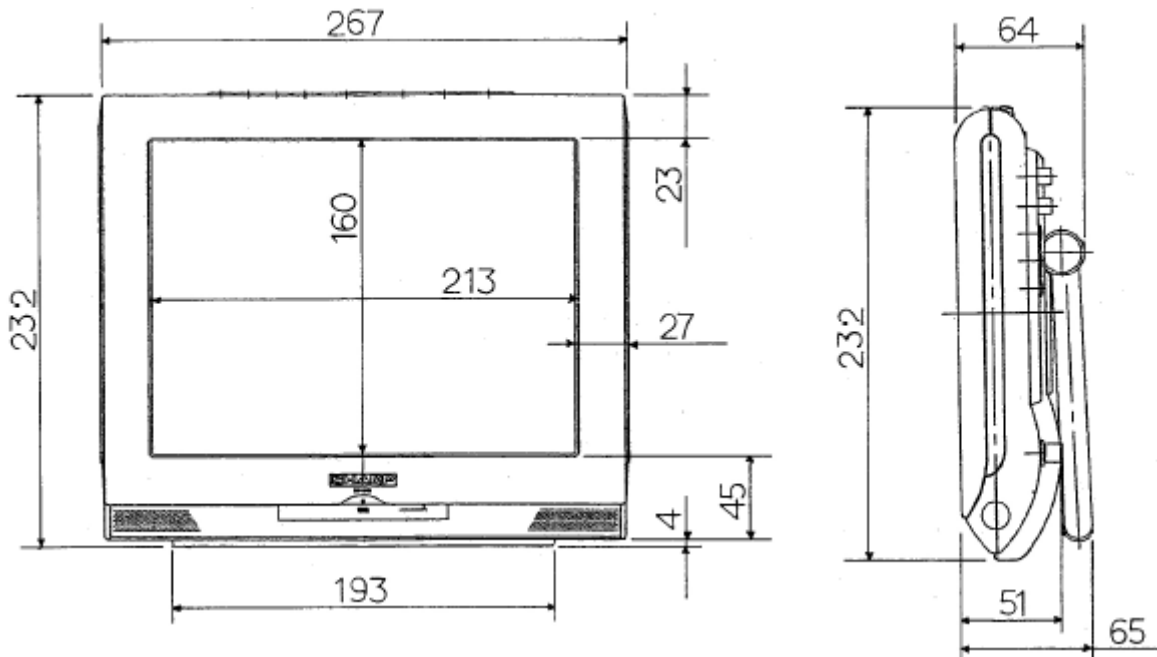

10型 液晶テレビ(4:3) LC-10E1 <SHARP>

■主な特徴

- 10.4型TFTアクティブマトリクス方式液晶

■レンタル価格

※消費税別途

1日料金	2日料金	3日料金
¥5,000	¥6,500	¥7,500

■主なスペック

入力端子	VHF/UFH CATV(C13~38ch)
外形寸法	W267×H232×D51mm (スタンド無) W267×H232×D65mm (スタンド有)
重量	1.9kg
消費電力	26W (DC12V)

製品スペック詳細ならびにレンタル価格につきましては、予告なく変更になる場合がございます。
最新情報は、弊社WEBサイト <http://japantv.co.jp/> にてご確認ください。

SHARP LC-10E1

■外形寸法図 ※単位:mm

外形寸法	267 (W) × 232 (H) × 51 (D)mm	(スタンド無)
	267 (W) × 232 (H) × 65 (D)mm	(スタンド有)
画面寸法	213 (W) × 160 (H)mm	
重量	1.9kg	(スタンド有)
消費電力	26W	