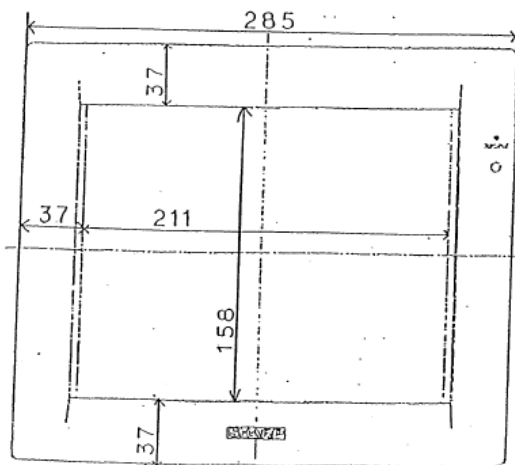

10型 液晶テレビ(4:3) LC-104S2 <SHARP>

■主なスペック

チューナー	VHF UHF
入力信号	AV RCAピン
外形寸法	W285×H232×D46mm
重量	1.8kg
消費電力	26W /DC12V

■レンタル価格

※消費税別途

1日料金	2日料金	3日料金
¥5,000	¥6,500	¥7,500

■外形寸法図

※単位:mm