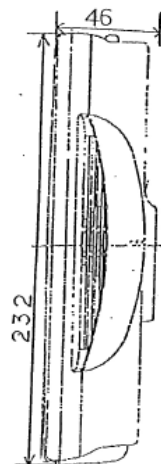

10型 液晶テレビ(4:3) LC-104S2 <SHARP>

■主なスペック

チューナー	VHF UHF
入力信号	AV RCAピン
外形寸法	W285×H232×D46mm
重量	1.8kg
消費電力	26W /DC12V

■レンタル価格

※消費税別途

1日料金	2日料金	3日料金
¥5,000	¥6,500	¥7,500

■外形寸法図

※単位:mm