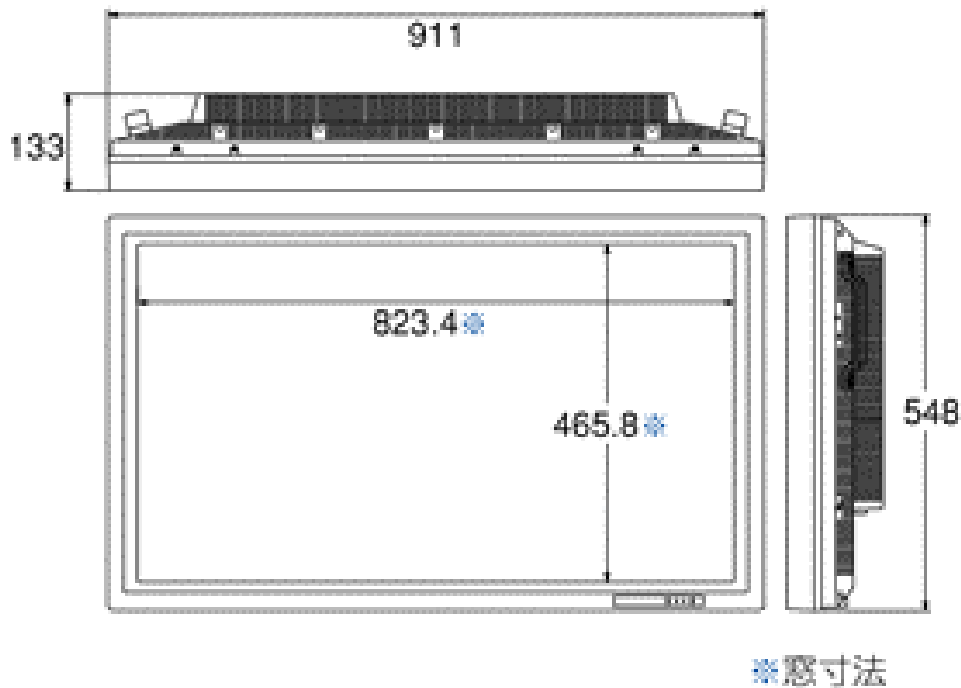

■外形寸法図 ※単位mm

製品スペック詳細ならびにレンタル価格につきましては、予告なく変更になる場合がございます。
最新情報は、弊社WEBサイト<http://japantv.co.jp/>にてご確認ください。

【お問い合わせ】
株式会社ジャパンテレビ 汐留営業所
〒105-0021 東京都港区東新橋2-5-6 ACN汐留ビルディング3階
TEL 03-6809-1912 FAX 03-6809-1914