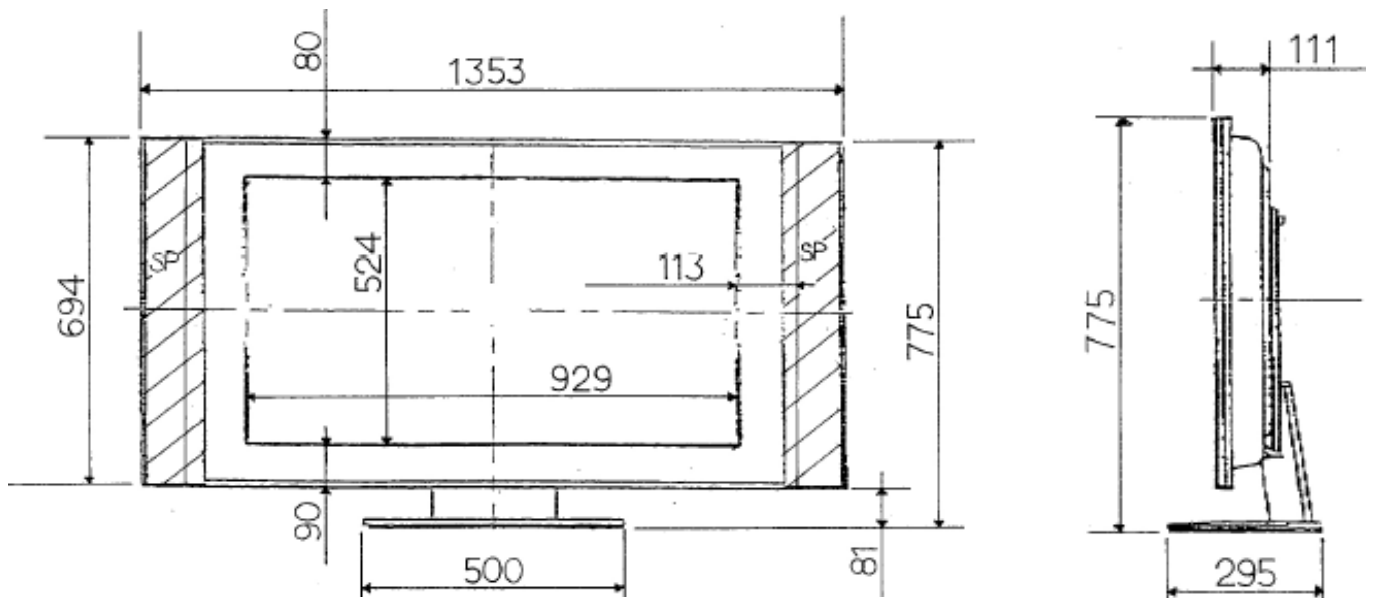

42型 液晶テレビ(16:9) KDL-L42HX2 <SONY>

■主な特徴

- 「ベガエンジン」・「ベガゲート」搭載の液晶【ベガ】のシアタープレステージモデル
- デタッチャブルスピーカー機構採用のスタイリッシュモデル
- 薄さ79mmの高画質メディアレシーバーユニット

■レンタル価格

※消費税別途

1日料金	2日料金	3日料金
¥45,000	¥58,500	¥67,500

■主なスペック

解像度	1366×768
視野角	左右170° / 上下170°
チューナー	地上デジタル BS/110度CSデジタル 地上アナログ アナログCATV
入力端子	D4 コンポーネント端子 i.LINK端子 RGB/Y色差 メモリースティックスロット AV RCAピン(4) S2
外形寸法	W1353×H775×D295mm
重量	46kg(本体30kg スタンド/SP16kg)
消費電力	240W

外形寸法	1353(W)×775(H)×295(D)mm 1353(W)×694(H)×111(D)mm (スタンド無)
画面寸法	929(W)×524(H)mm
重量	46.0kg・30.0kg(スタンド無)
消費電力	240W

製品スペック詳細ならびにレンタル価格につきましては、予告なく変更になる場合がございます。
最新情報は、弊社WEBサイト <http://japantv.co.jp/> にてご確認ください。