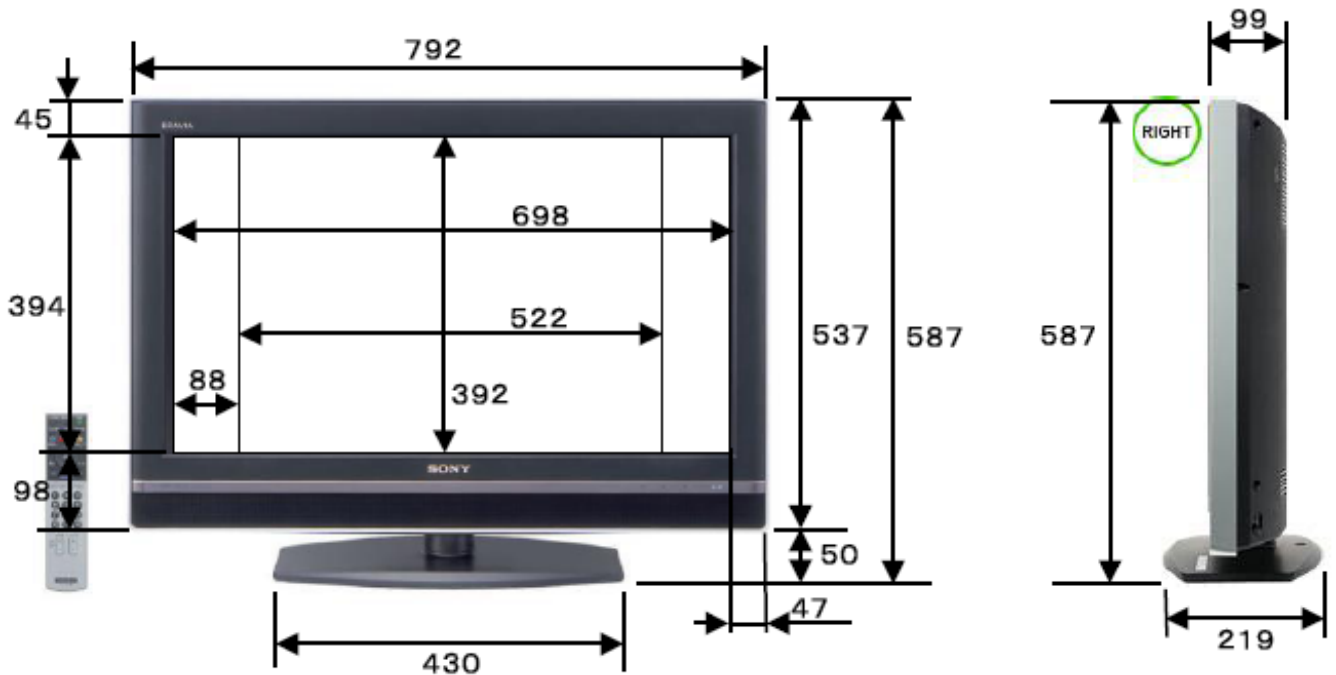

32型 液晶テレビ(16:9) KDL-32V2000<SONY>

■主な特徴

- 高画質回路「ブラビアエンジン」搭載
- 「ソニーパネル」使用
- パネル応答速度 8msec

■レンタル価格

※消費税別途

1日料金	2日料金	3日料金
¥35,000	¥45,500	¥52,500

■主なスペック

解像度	1366×768
コントラスト比	1300:1
視野角	左右178° / 上下178°
チューナー	地上デジタル BS/110度CSデジタル 地上アナログ アナログCATV
入力端子	HDMI D4(2) D-sub15ピン LAN AV RCAピン(3) S2(2)
外形寸法	W792×H587×D219mm
重量	17kg(本体15kg スタンド2kg)
消費電力	157W

製品スペック詳細ならびにレンタル価格につきましては、予告なく変更になる場合がございます。
最新情報は、弊社WEBサイト <http://japantv.co.jp/> にてご確認ください。

SONY KDL-32V2000

■外形寸法図 ※単位:mm

外形寸法	792 (W) × 587 (H) × 219 (D)mm
	792 (W) × 537 (H) × 99 (D)mm (スタンド無)
画面寸法	698 (W) × 394 (H)mm
有効画面	698 (W) × 392 (H)mm (16:9使用時)
	522 (W) × 392 (H)mm (4:3使用時)
重量	17.0kg ・ 15.0kg (スタンド無)
消費電力	157W