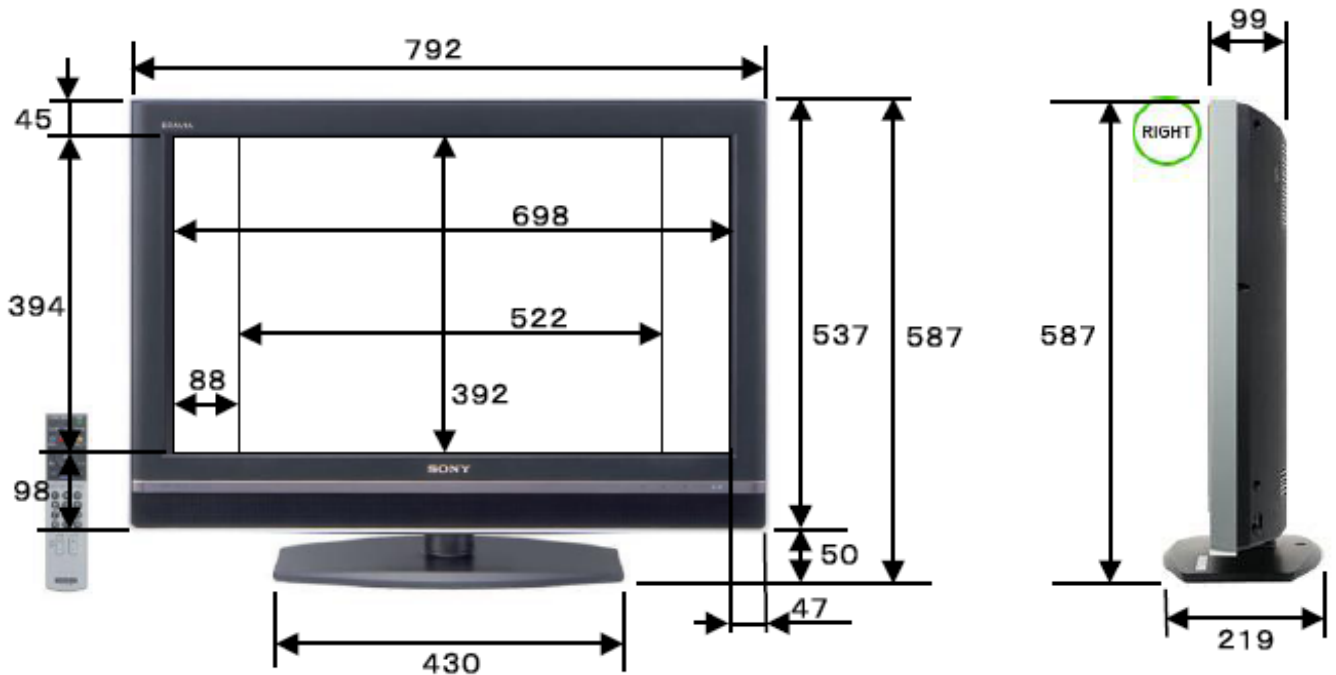

## ■主なスペック

解像度	1366×768
コントラスト比	1300:1
視野角	左右178° / 上下178°
チューナー	地上デジタル BS/110度CSデジタル 地上アナログ アナログCATV
入力端子	HDMI D4(2) D-sub15ピン LAN AV RCAピン(3) S2(2)
外形寸法	W792×H587×D219mm
重量	17kg(本体15kg スタンド2kg)
消費電力	157W

## ■外形寸法図 ※単位:mm

外形寸法	792 (W) × 587 (H) × 219 (D)mm
	792 (W) × 537 (H) × 99 (D)mm (スタンド無)
画面寸法	698 (W) × 394 (H)mm
有効画面	698 (W) × 392 (H)mm (16:9使用時)
	522 (W) × 392 (H)mm (4:3使用時)
重量	17.0kg ・ 15.0kg (スタンド無)
消費電力	157W