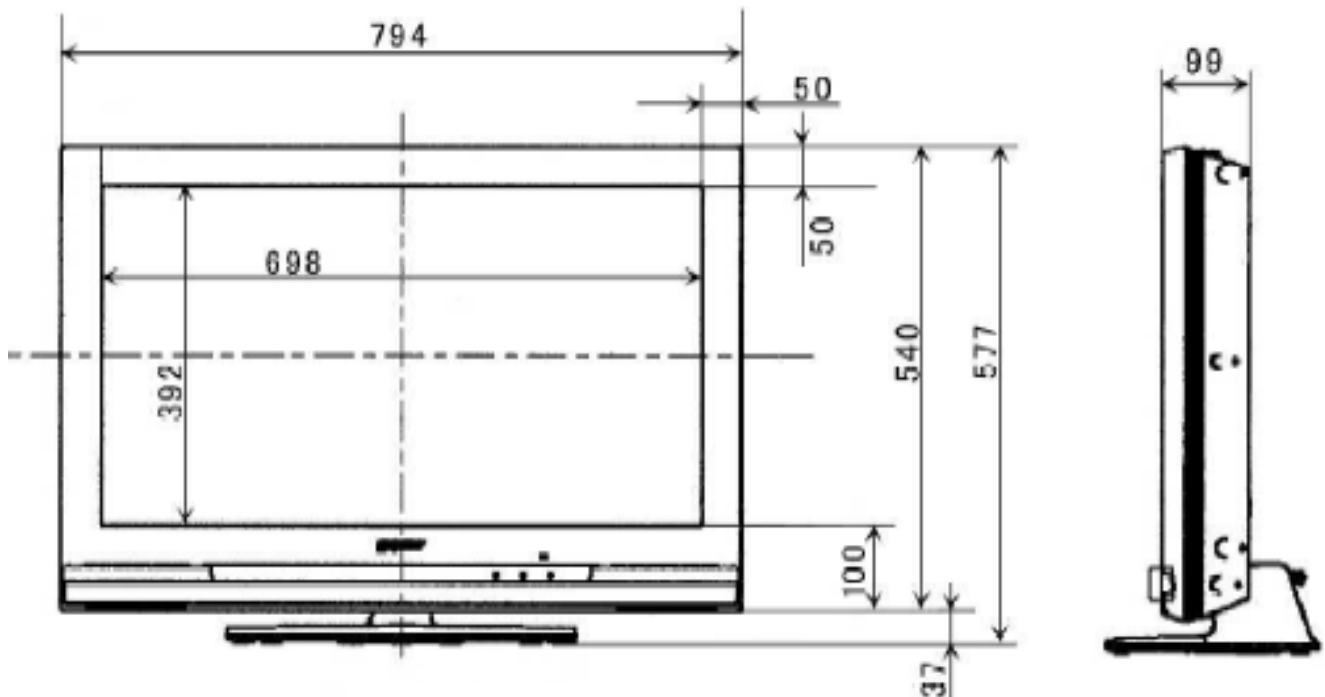

32型 液晶テレビ(16:9) KDL-32J1 <SONY>

■主な特徴

- 新開発高画質回路「ブラビアエンジン2」を搭載
- 高性能・高画質液晶パネル

■レンタル価格

※消費税別途

1日料金	2日料金	3日料金
¥35,000	¥45,500	¥52,500

■主なスペック

解像度	1366×768
視野角	左右178° / 上下178°
チューナー	地上デジタル BS/110度CSデジタル 地上アナログ アナログCATV
入力端子	HDMI(2) D5(2) D-Sub15ピン(1) LAN(1) USB(1) AV RCAピン(3) S2(1)
外形寸法	W794×H577×D99mm
重量	15kg(本体12.5kg スタンド2.5kg)
消費電力	134W

製品スペック詳細ならびにレンタル価格につきましては、予告なく変更になる場合がございます。
最新情報は、弊社WEBサイト <http://japantv.co.jp/> にてご確認ください。

SONY KDL-32J1

■外形寸法図 ※単位:mm

外形寸法	794(W)×577(H)×99(D)
画面寸法	698(W)×392(H) ※16:9 表示時 524(W)×392(H) ※4:3 表示時
重量	15.0kg
消費電力	134W