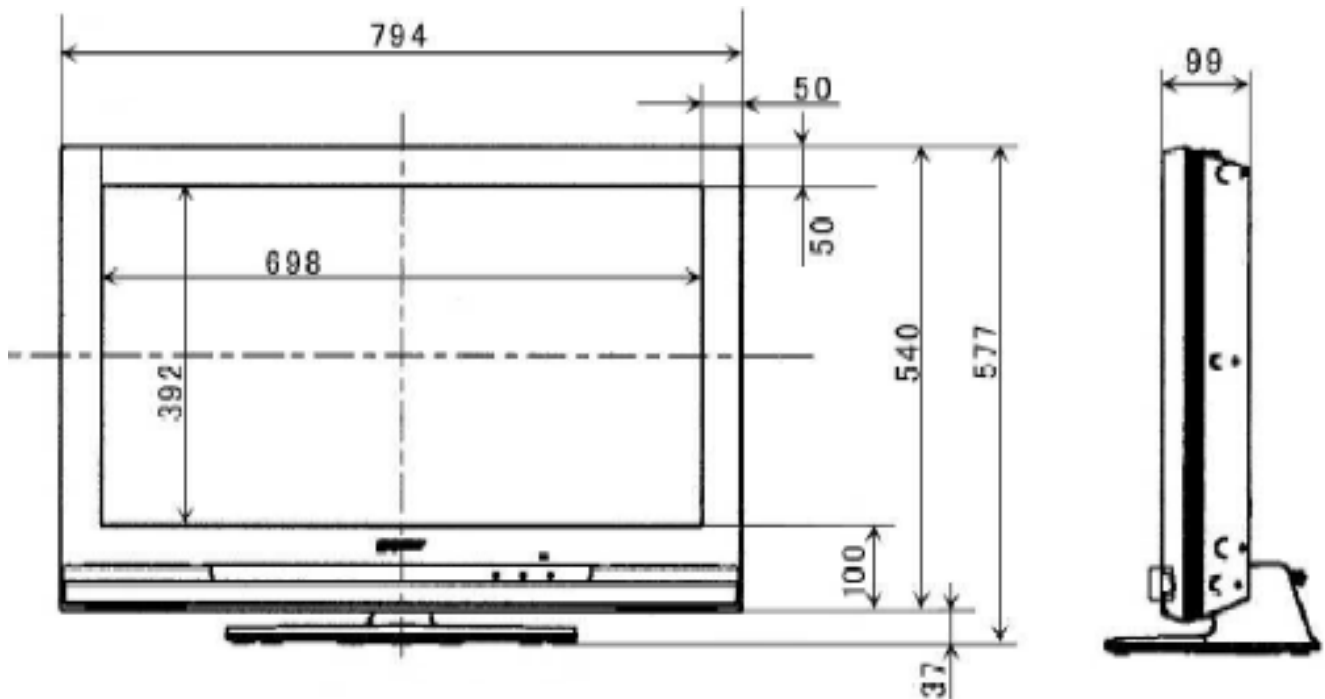

■外形寸法図 ※単位:mm

外形寸法	794(W)×577(H)×99(D)
画面寸法	698(W)×392(H) ※16:9 表示時 524(W)×392(H) ※4:3 表示時
重量	15.0kg
消費電力	134W

製品スペック詳細ならびにレンタル価格につきましては、予告なく変更になる場合がございます。
最新情報は、弊社WEBサイト <http://japantv.co.jp/> にてご確認ください。