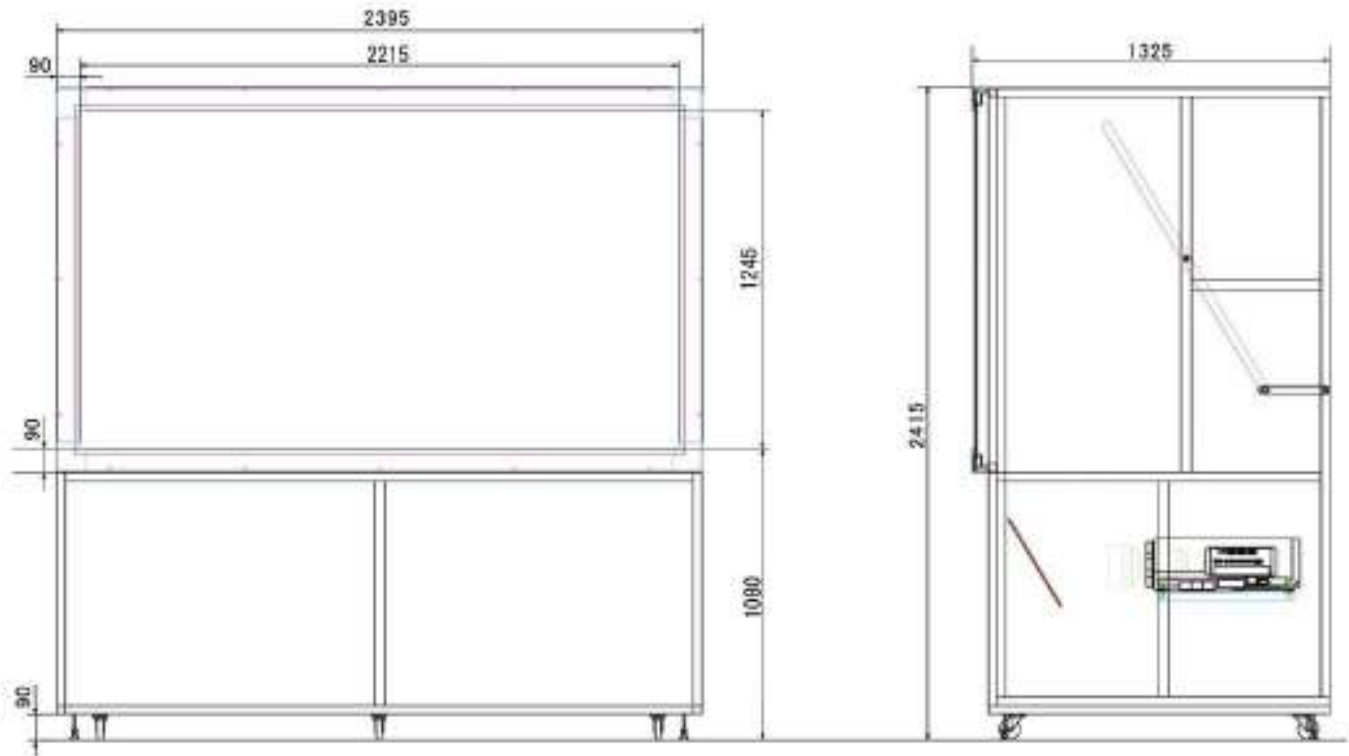

■外形寸法図

製品スペック詳細ならびにレンタル価格につきましては、予告なく変更になる場合がございます。
最新情報は、弊社WEBサイト<http://japantv.co.jp/>にてご確認ください。

【お問い合わせ】

株式会社ジャパンテレビ 汐留営業所
〒105-0021 東京都港区東新橋1-3-5 久田ビル2階
TEL 03-6215-8531 FAX 03-5568-8911