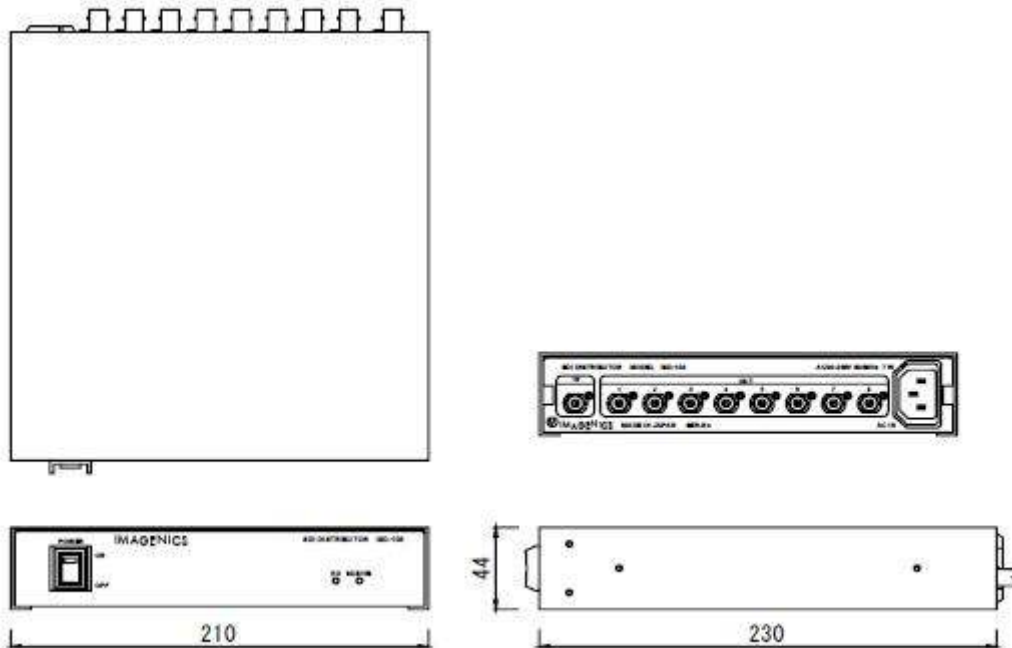

■外形寸法図 ※単位mm

製品スペック詳細ならびにレンタル価格につきましては、予告なく変更になる場合がございます。
最新情報は、弊社WEBサイト<http://japantv.co.jp/>にてご確認ください。

【お問い合わせ】
株式会社ジャパンテレビ 汐留営業所
〒105-0021 東京都港区東新橋2-5-6 ACN汐留ビルディング3階
TEL 03-6809-1912 FAX 03-6809-1914