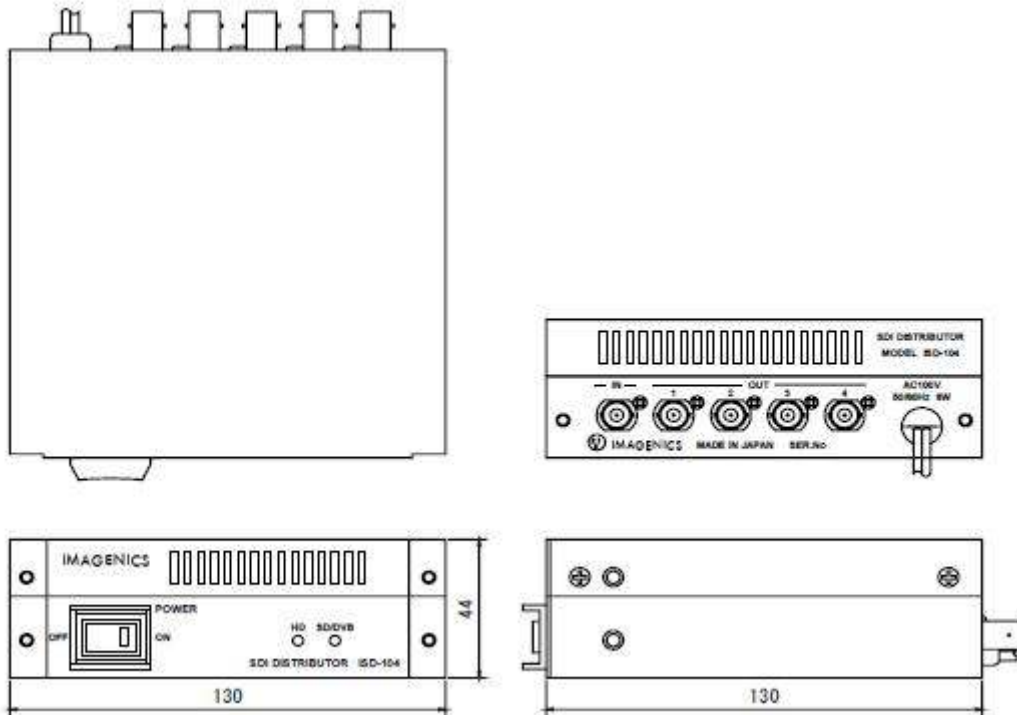

■外形寸法図 ※単位mm

製品スペック詳細ならびにレンタル価格につきましては、予告なく変更になる場合がございます。
最新情報は、弊社WEBサイト<http://japantv.co.jp/>にてご確認ください。

【お問い合わせ】
株式会社ジャパンテレビ 汐留営業所
〒105-0021 東京都港区東新橋2-5-6 ACN汐留ビルディング3階
TEL 03-6809-1912 FAX 03-6809-1914