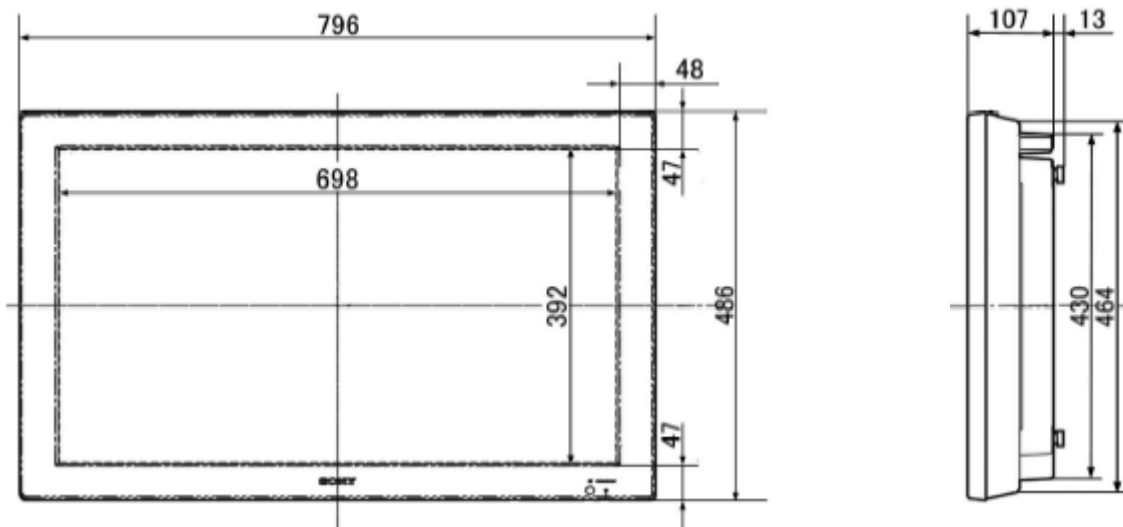

32型 液晶モニター FWD-32LX2F<SONY>

■主な特徴

- ソニー高画質システム搭載
- ハイコントラスト、高視野角液晶パネル
- 豊富で拡張性のある入力を搭載

■レンタル価格

※消費税別途

1日料金	2日料金	3日料金
¥35,000	¥45,500	¥52,500

■主なスペック

解像度	1366×768
コントラスト比	1300:1
視野角	左右176° / 上下176°
入力信号	HDMI(2) RGB/COMPONENT(D-sub15ピン) NTSC Sビデオ
外形寸法	W796×H488×D107mm
消費電力	120W (AC100V 50/60Hz)
重量	16kg

製品スペック詳細ならびにレンタル価格につきましては、予告なく変更になる場合がございます。
最新情報は、弊社WEBサイト <http://japantv.co.jp/> にてご確認ください。

FWD-32LX2F <SONY>

■外形寸法図 ※単位:mm

外形寸法	796 (W) × 486 (H) × 107 (D)
画面寸法	698 (W) × 392 (H)
	523 (W) × 392 (H)
重量	16.0kg
消費電力	120W