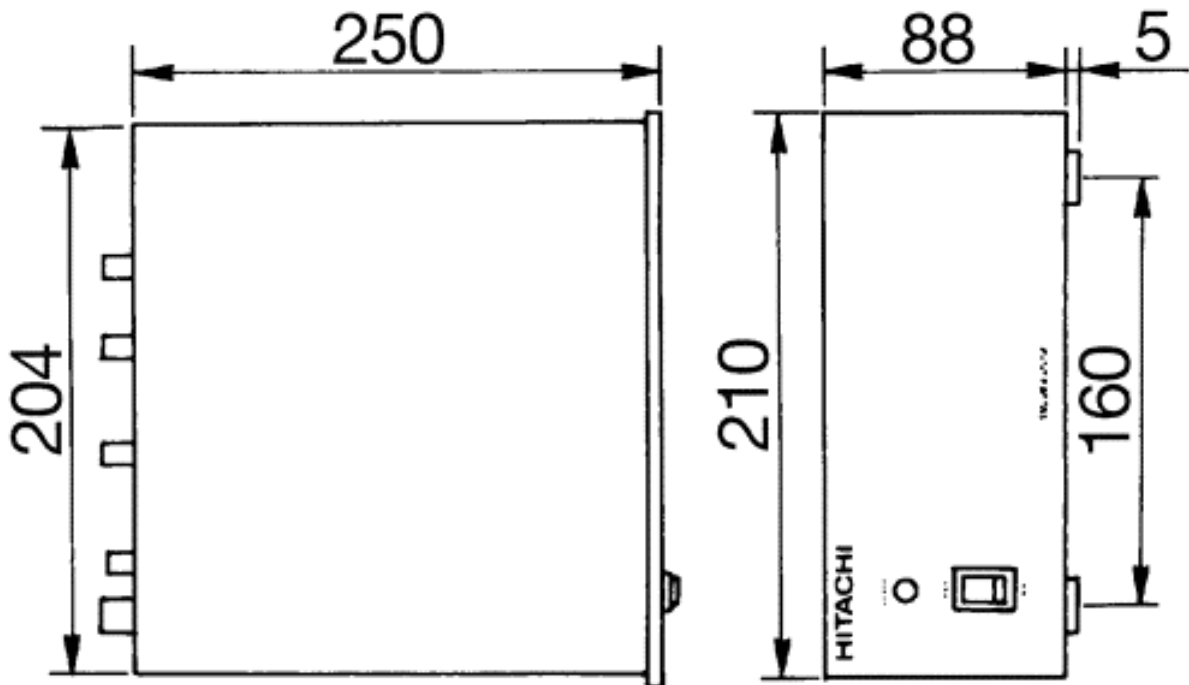

■外形寸法図 ※単位mm

製品スペック詳細ならびにレンタル価格につきましては、予告なく変更になる場合がございます。
最新情報は、弊社WEBサイト<http://japantv.co.jp/>にてご確認ください。

【お問い合わせ】
株式会社ジャパンテレビ 汐留営業所
〒105-0021 東京都港区東新橋2-5-6 ACN汐留ビルディング3階
TEL 03-6809-1912 FAX 03-6809-1914