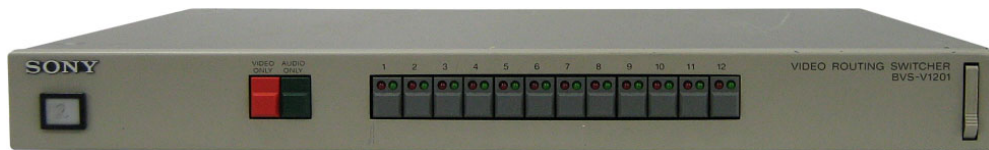

ルーティングスイッチャー
BVS-V1201 <SONY>

■レンタル価格

※消費税別途

1日料金	2日料金	3日料金
¥15,000	¥19,500	¥22,500

製品スペック詳細ならびにレンタル価格につきましては、予告なく変更になる場合がございます。
最新情報は、弊社WEBサイト <http://japantv.co.jp/> にてご確認ください。

【お問い合わせ】

株式会社ジャパンテレビ 汐留営業所

〒105-0021 東京都港区東新橋2-5-6 ACN汐留ビルディング3階
TEL 03-6809-1912 FAX 03-6809-1914