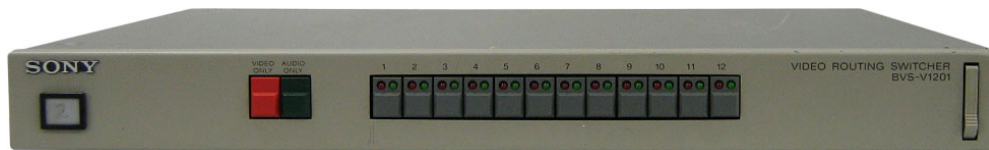

ルーティングスイッチャー
BVS-V1201 <SONY>

■レンタル価格

※消費税別途

1日料金	2日料金	3日料金
¥15,000	¥19,500	¥22,500

製品スペック詳細ならびにレンタル価格につきましては、予告なく変更になる場合がございます。
最新情報は、弊社WEBサイト <http://japantv.co.jp/> にてご確認ください。

【お問い合わせ】
株式会社ジャパンテレビ 汐留営業所
〒105-0021 東京都港区東新橋1-3-5 久田ビル2階
TEL 03-6215-8531 FAX 03-5568-8911