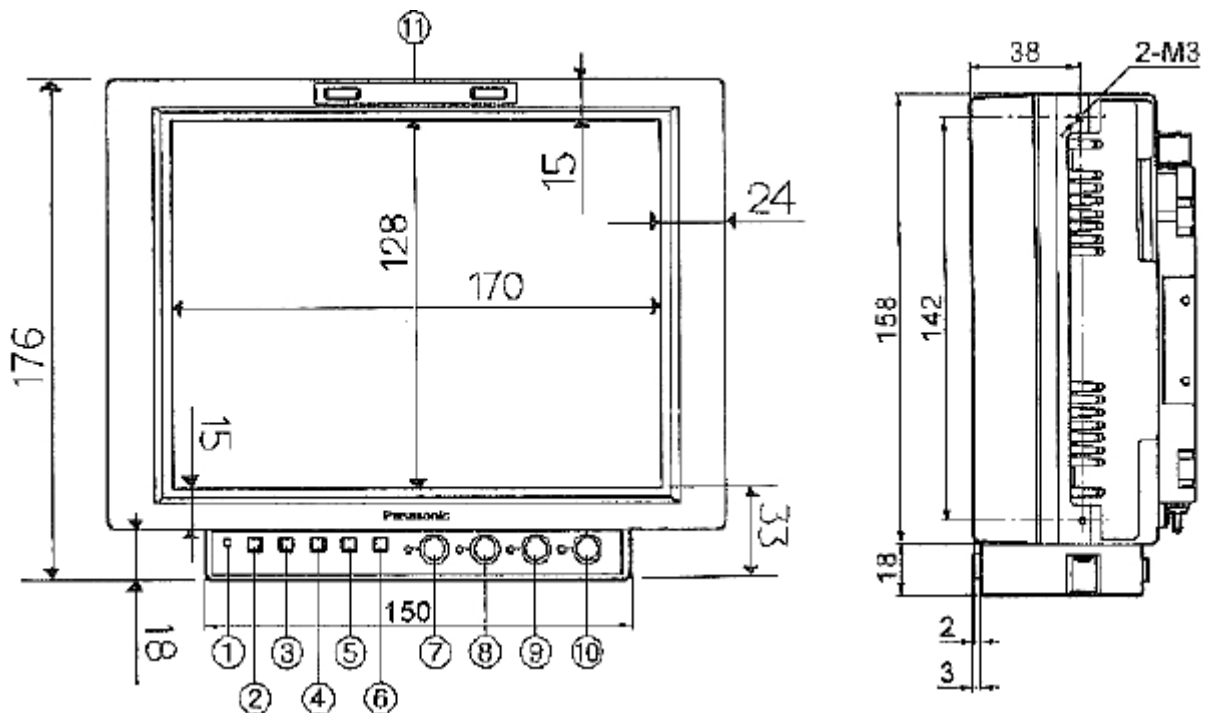

8.4型 液晶モニター BT-LH900A<Panasonic>

■主な特徴

- HD/SDマルチフォーマット対応
- 放送業務用の色再現性、階調を実現
- ウェーブフォームモニター機能搭載
- 薄型、軽量、低消費電力、DC駆動

■レンタル価格

※消費税別途

1日料金	2日料金	3日料金
¥7,000	¥14,000	¥21,000

■主なスペック

解像度	1024×768
視野角	左右170° / 上下170°
入力信号	HD-SDI/SD-SDIマルチマルチフォーマット NTSC アナログコンポーネント GPI(D-sub9ピン) RS-232C(D-sub9ピン)
外形寸法	W218×H176×D65mm(操作部を下部に装着時の本体)
重量	2.0kg(本体)
消費電流	1.45A
電源	DC12V(11.0V~17.0V)
外部入力	XLR、4ピン

製品スペック詳細ならびにレンタル価格につきましては、予告なく変更になる場合がございます。
最新情報は、弊社WEBサイト <http://japantv.co.jp/> にてご確認ください。

BT-LH900A <Panasonic>

■外形寸法図 ※単位:mm

外形寸法	218(W)×176(H)×78(D)mm
画面寸法	170(W)×128(H)mm
重量	2.0kg
消費電力	18W

製品スペック詳細ならびにレンタル価格につきましては、予告なく変更になる場合がございます。
最新情報は、弊社WEBサイト <http://japantv.co.jp/> にてご確認ください。