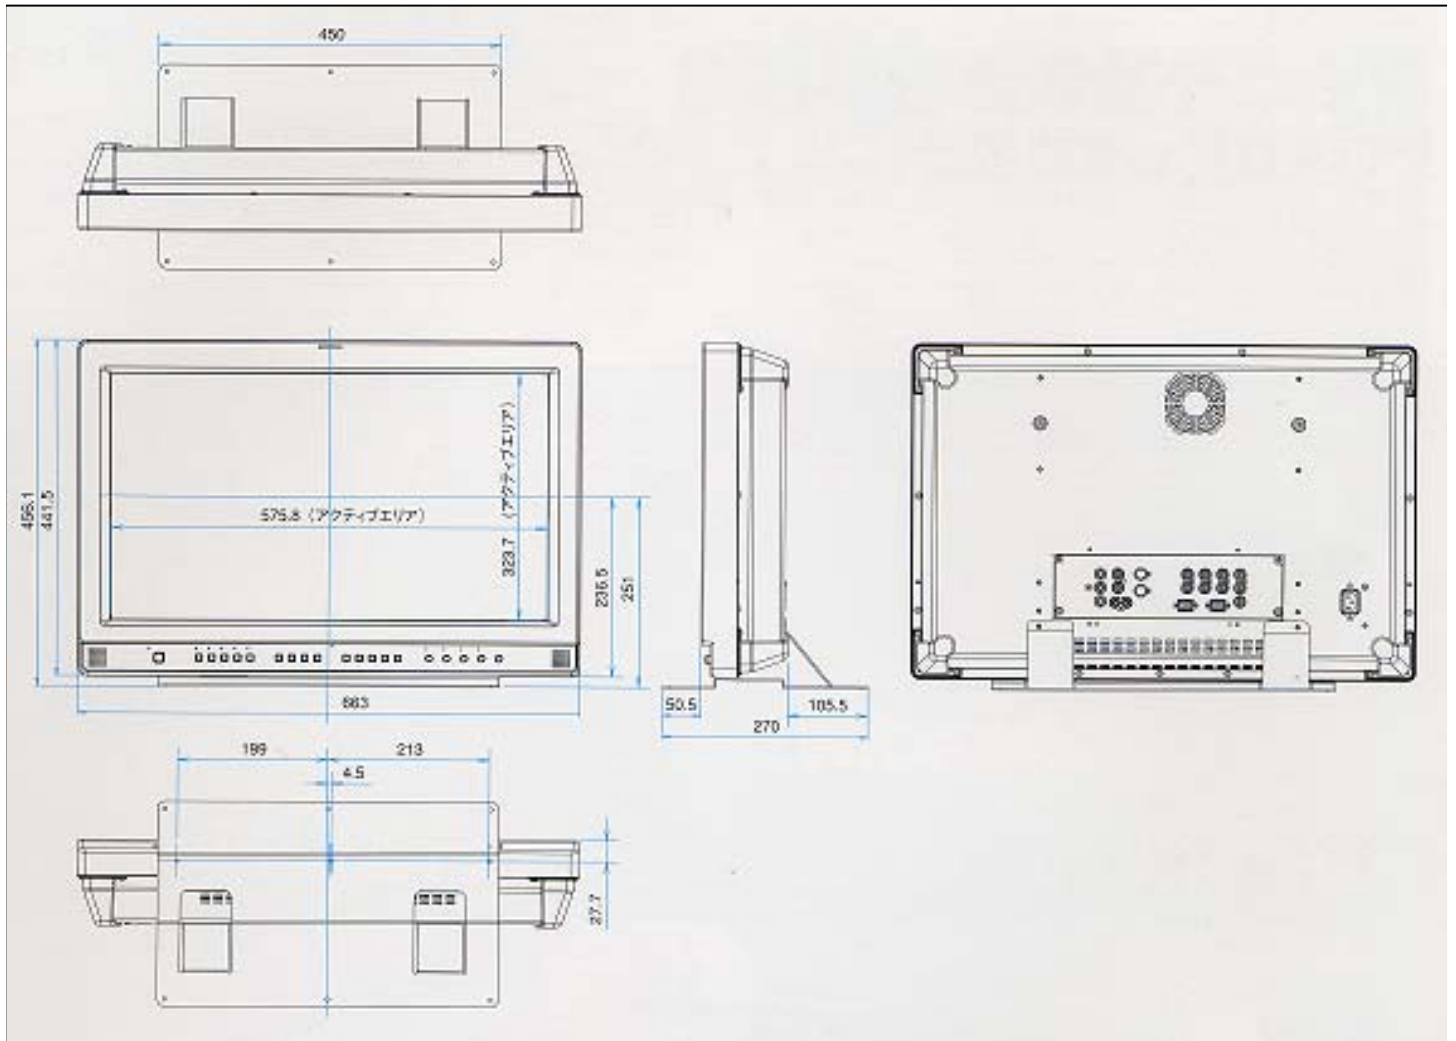

## ■主なスペック

解像度	1366 × 768
視野角	左右176° / 上下176°
入力信号	HD-SDI/SD-SDIマルチマルチフォーマット NTSC Y/C アナログコンポーネント GPI(D-sub9ピン) RS-232C(D-sub9ピン)
外形寸法	W663 × H456.1 × D270mm
重量	17.5kg(本体15.0kg スタンド2.5kg)
消費電流	1.5~0.6A(AC100~240V 50/60Hz)

## ■外形寸法図 ※単位:mm

外形寸法 W663×H456.1×D270mm  
重量 17.5kg(本体15.0kg スタンド2.5kg)  
消費電流 1.5～0.6A(AC100～240V 50/60Hz)

製品スペック詳細ならびにレンタル価格につきましては、予告なく変更になる場合がございます。  
最新情報は、弊社WEBサイト <http://japantv.co.jp/>にてご確認ください。