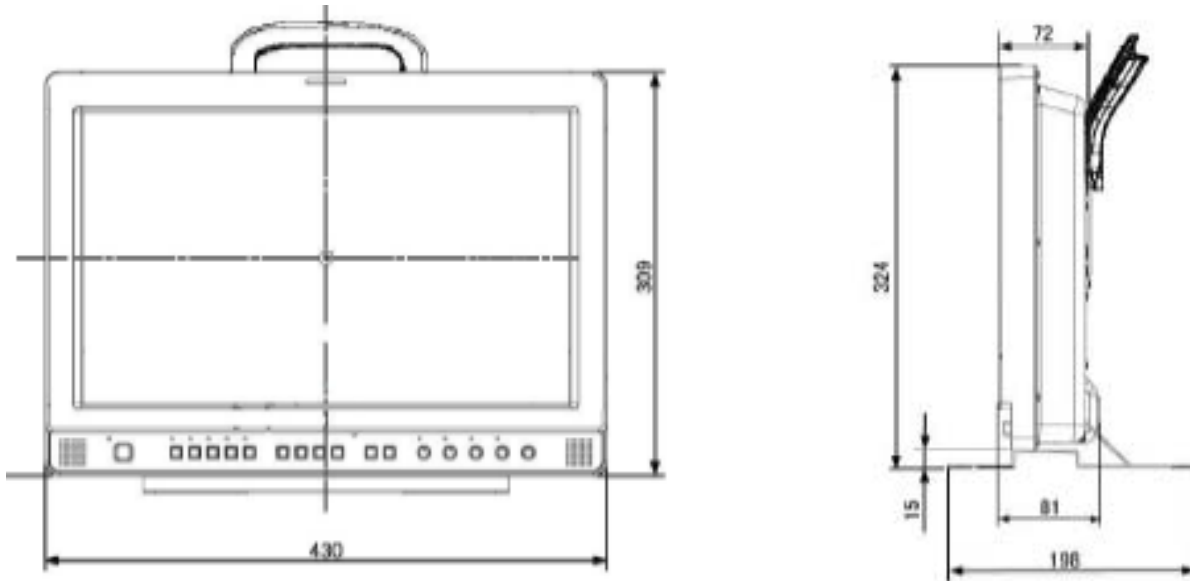

17型 液晶モニター BT-LH1700W <Panasonic>

■主な特徴

- HD/SDマルチフォーマット対応
- 放送業務用の色再現性、階調を実現
- 10msの高速動画応答
- 斜め線補正処理回路を搭載
- ウエーブフォームモニター機能搭載
- 多彩なマーカー機能

■レンタル価格

※消費税別途

1日料金	2日料金	3日料金
¥7,000	¥14,000	¥21,000

■主なスペック

解像度	1280×768
視野角	左右176° / 上下176°
入力信号	HD-SDI/SD-SDIマルチマルチフォーマット NTSC Y/C アナログコンポーネント GPI(D-sub9ピン) RS-232C(D-sub9ピン)
外形寸法	W430×H323.5×D198mm
重量	8.1kg(本体72.kg スタンド0.9kg)
消費電流	1.1~0.6A DC12V時 4.5A
電源	AC100~240V
外部入力	DC12V(11.0V~17.0V XLR 4ピン)

製品スペック詳細ならびにレンタル価格につきましては、予告なく変更になる場合がございます。
最新情報は、弊社WEBサイト <http://japantv.co.jp/> にてご確認ください。

BT-LH1700W <Panasonic>

■外形寸法図 ※単位:mm

外形寸法	430(W) × 323(H) × 198(D) ※スタンド含む
	430(W) × 309(H) × 81(D) ※本体のみ
画面寸法	372(W) × 223(H)
重量	8.1kg
消費電力	1.1A