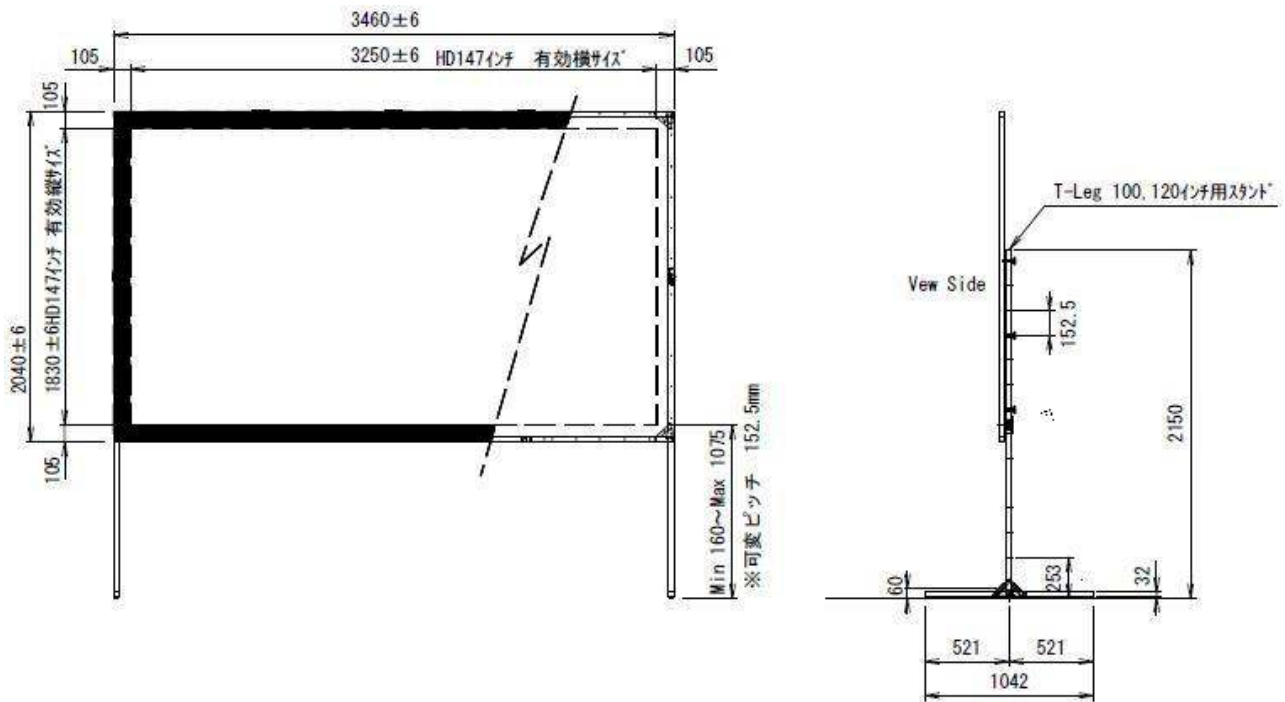

■外形寸法図

製品スペック詳細ならびにレンタル価格につきましては、予告なく変更になる場合がございます。
最新情報は、弊社WEBサイト<http://japantv.co.jp/>にてご確認ください。

【お問い合わせ】
株式会社ジャパンテレビ 汐留営業所
〒105-0021 東京都港区東新橋1-3-5 久田ビル2階
TEL 03-6215-8531 FAX 03-5568-8911