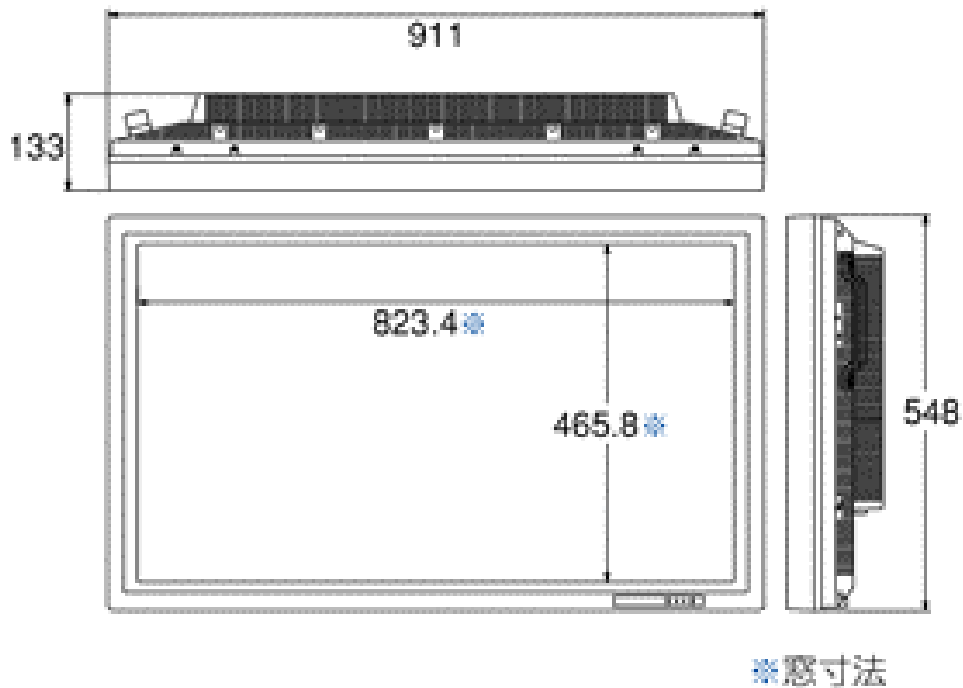

■外形寸法図 ※単位mm

製品スペック詳細ならびにレンタル価格につきましては、予告なく変更になる場合がございます。
最新情報は、弊社WEBサイト<http://japantv.co.jp/>にてご確認ください。

【お問い合わせ】
株式会社ジャパンテレビ 汐留営業所
〒105-0021 東京都港区東新橋1-3-5 久田ビル2階
TEL 03-6215-8531 FAX 03-5568-8911