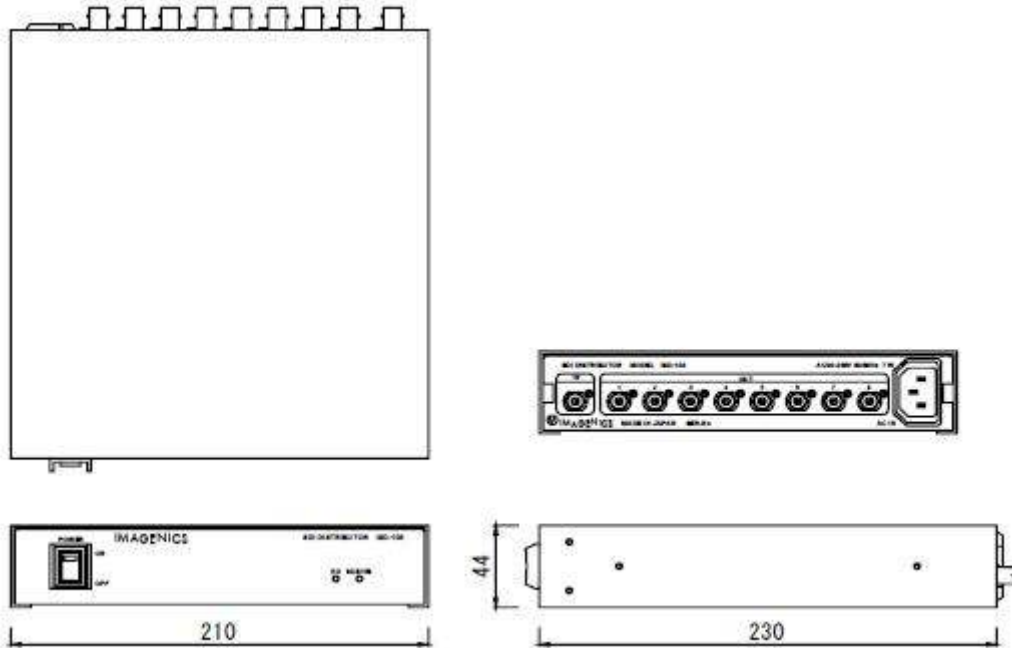

■外形寸法図 ※単位mm

製品スペック詳細ならびにレンタル価格につきましては、予告なく変更になる場合がございます。
最新情報は、弊社WEBサイト<http://japantv.co.jp/>にてご確認ください。

【お問い合わせ】
株式会社ジャパンテレビ 汐留営業所
〒105-0021 東京都港区東新橋1-3-5 久田ビル2階
TEL 03-6215-8531 FAX 03-5568-8911