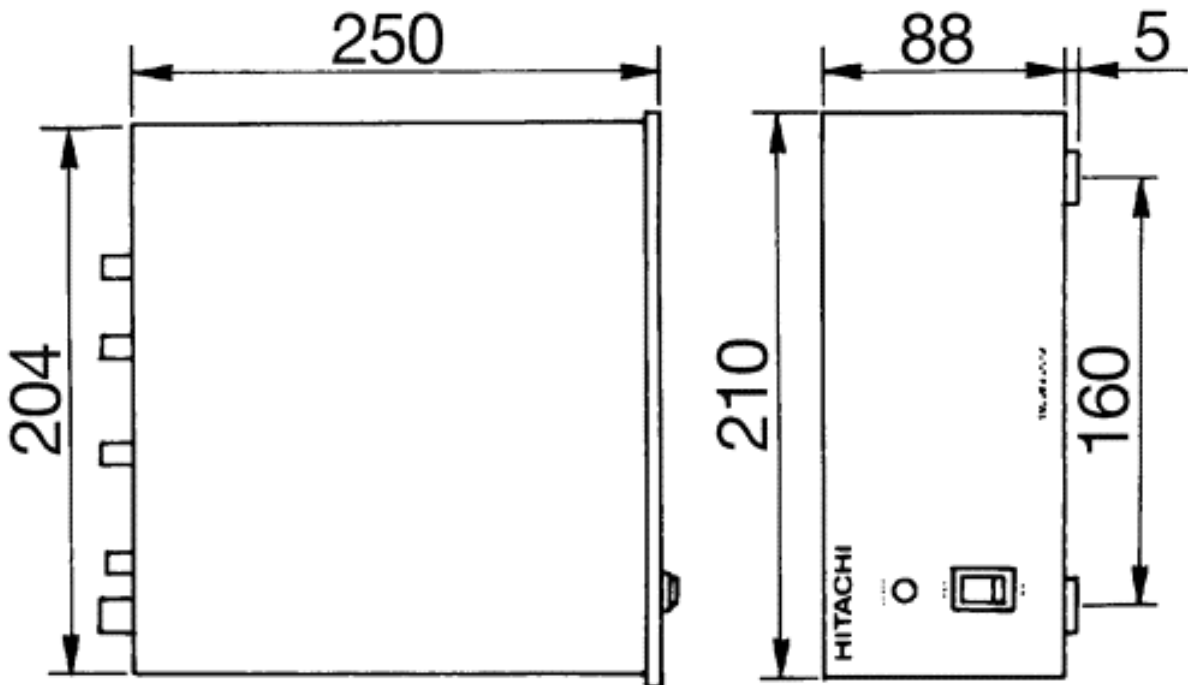

■外形寸法図 ※単位mm

製品スペック詳細ならびにレンタル価格につきましては、予告なく変更になる場合がございます。
最新情報は、弊社WEBサイト<http://japantv.co.jp/>にてご確認ください。

【お問い合わせ】
株式会社ジャパンテレビ 汐留営業所
〒105-0021 東京都港区東新橋1-3-5 久田ビル2階
TEL 03-6215-8531 FAX 03-5568-8911