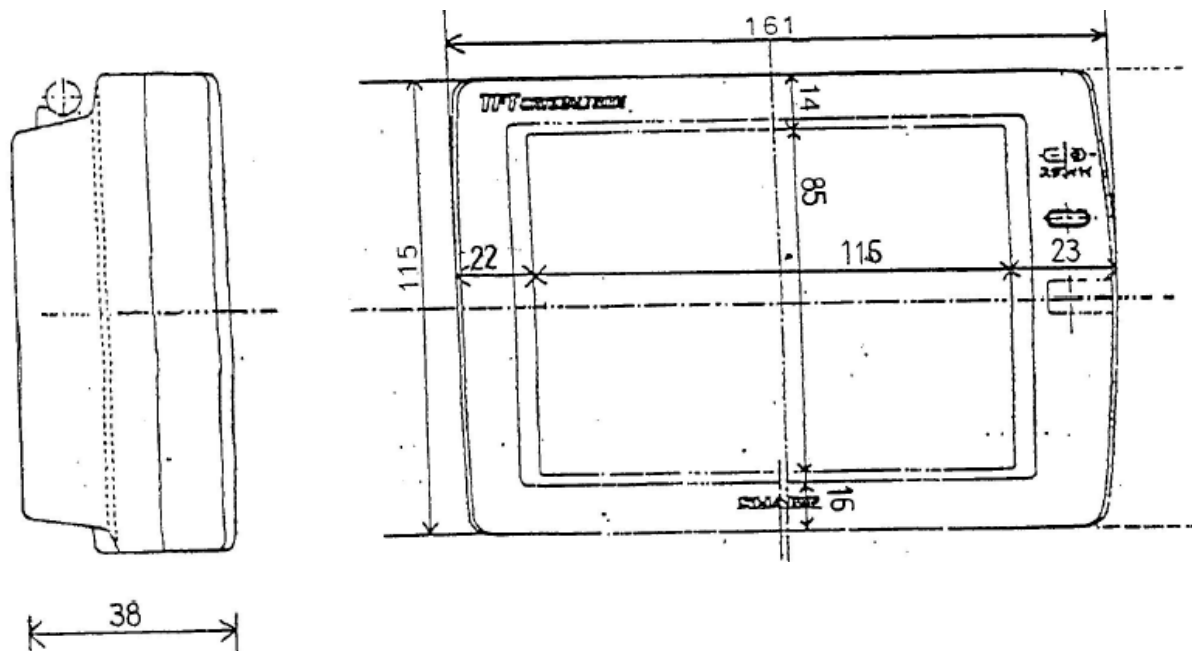

5.6型 液晶テレビ(4:3) 6E-A8 <SHARP>

■主な特徴

- 5.6型液晶テレビ
- ロッドアンテナ付き
- 外部アンテナ、AV入力

■レンタル価格

※消費税別途

1日料金	2日料金	3日料金
¥3,000	¥3,900	¥4,500

■主なスペック

入力端子	VHF/UHF AV入力
外形寸法	W161×H115×D38mm
重量	510g
消費電力	13W

外形寸法	161 (W) × 115 (H) × 38 (D)mm
画面寸法	115 (W) × 85 (H)mm
重量	510g
消費電力	13W(AC)

製品スペック詳細ならびにレンタル価格につきましては、予告なく変更になる場合がございます。
最新情報は、弊社WEBサイト <http://japantv.co.jp/> にてご確認ください。

【お問い合わせ】
株式会社ジャパンテレビ 汐留営業所
〒105-0021 東京都港区東新橋1-3-5 久田ビル2階
TEL 03-6215-8531 FAX 03-5568-8911