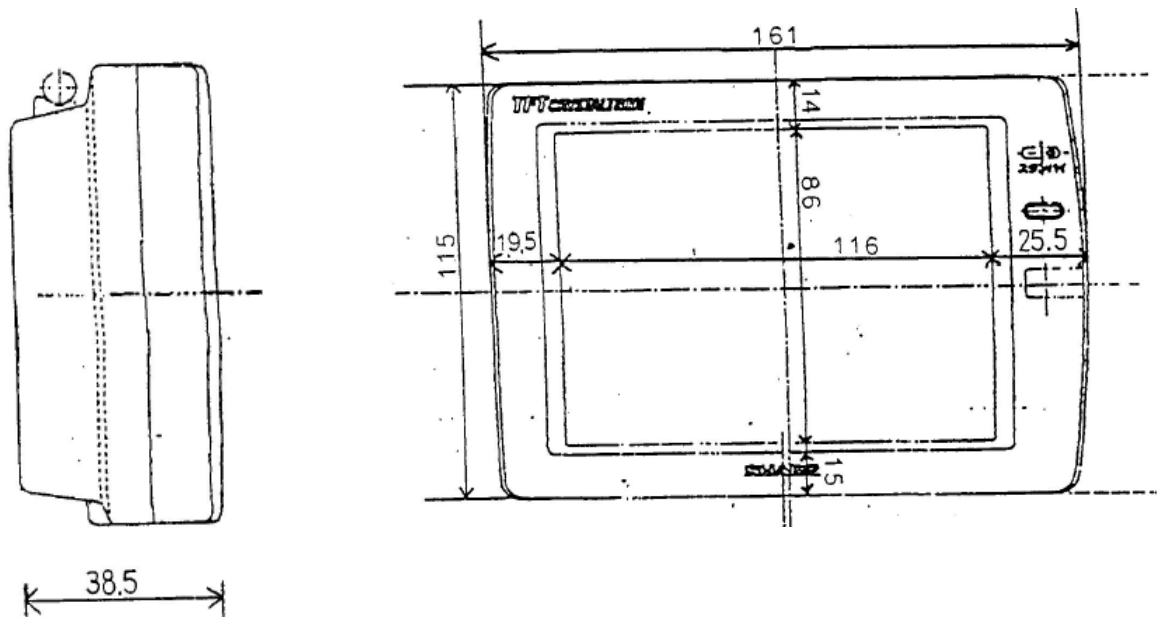

5.6型 液晶テレビ(4:3) 6E-A5 <SHARP>

■主な特徴

- 5.6型液晶テレビ
- ロッドアンテナ付き
- 外部アンテナ、AV入力

■レンタル価格

※消費税別途

1日料金	2日料金	3日料金
¥3,000	¥3,900	¥4,500

■主なスペック

入力端子	VHF/UHF AV入力
外形寸法	W161×H115×D38.5mm
重量	510g
消費電力	13W

外形寸法	161 (W) × 115 (H) × 38.5 (D)mm
画面寸法	116 (W) × 86 (H)mm
重量	510g
消費電力	13W(AC)

製品スペック詳細ならびにレンタル価格につきましては、予告なく変更になる場合がございます。
最新情報は、弊社WEBサイト <http://japantv.co.jp/> にてご確認ください。

【お問い合わせ】
株式会社ジャパンテレビ 汐留営業所
〒105-0021 東京都港区東新橋1-3-5 久田ビル2階
TEL 03-6215-8531 FAX 03-5568-8911