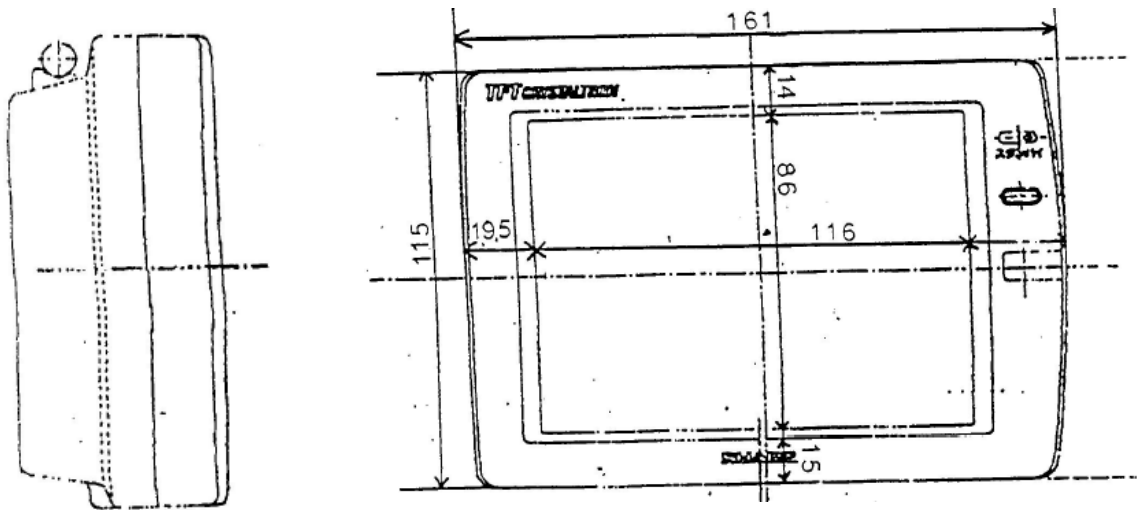

製品スペック詳細ならびにレンタル価格につきましては、予告なく変更になる場合がございます。
最新情報は、弊社WEBサイト <http://japantv.co.jp/> にてご確認ください。

SHARP 6E-A3

■外形寸法図 ※単位:mm

外形寸法	161 (W) × 115 (H) × 48.5 (D) mm
画面寸法	116 (W) × 86 (H) mm
重量	570g
消費電力	13W(AC)