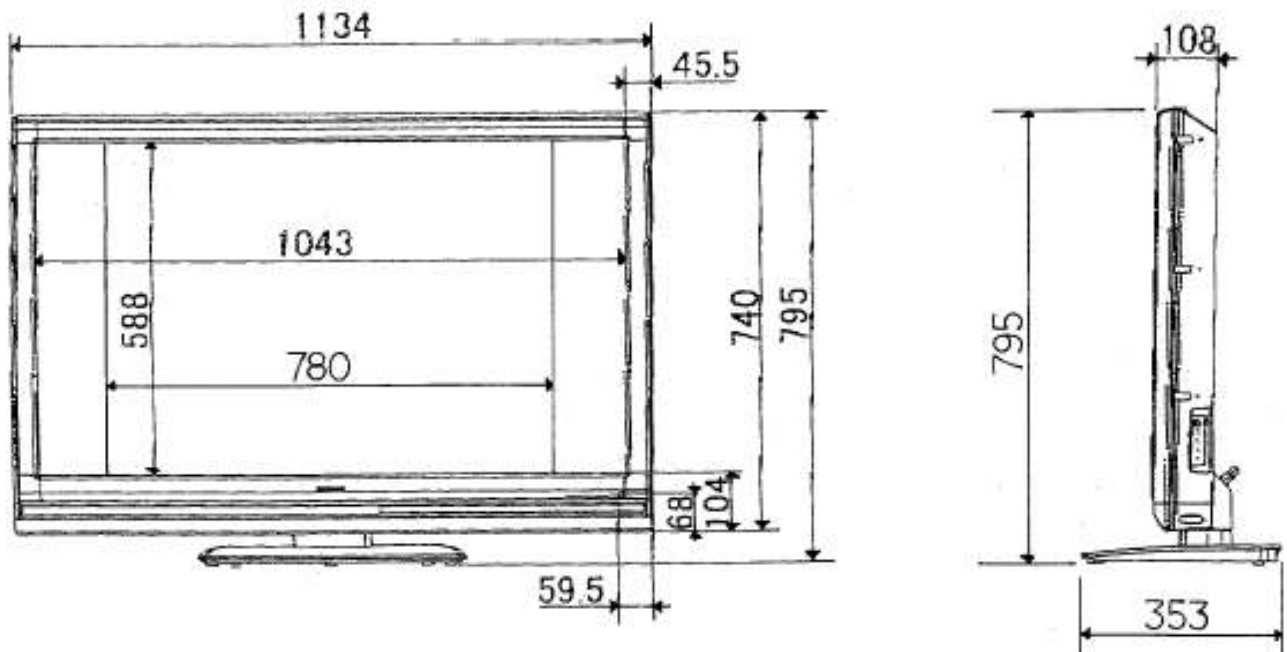

47型 液晶テレビ(16:9) 47Z1000<TOSHIBA>

■主な特徴

- クラス最高峰のZシリーズ
- 高精細フルHDパネル搭載
- デジタル放送が2画面視聴できる
ダブルデジタルチューナー

■レンタル価格

※消費税別途

1日料金	2日料金	3日料金
¥50,000	¥65,000	¥75,000

■主なスペック

解像度	1920×1200
視野角	左右178° / 上下178°
チューナー	地上デジタル(2) BS/110度CSデジタル(1) デジタルCATV 地上アナログ アナログCATV
入力端子	HDMI(1) D4(1) i LINK(2) LAN(3) USB(1) AV RCAピン(4) S2(2)
外形寸法	W1134×H795×D353mm
重量	47kg(本体40.3kg スタンド6.7kg)
消費電力	329W

外形寸法	1134(W)×795(H)×353(D)mm
画面寸法	1043(W)×588(H)mm (16:9使用時) 780(W)×588(H)mm (4:3使用時)
重量	47.0kg・40.3kg(スタンド無)
消費電力	329W

製品スペック詳細ならびにレンタル価格につきましては、予告なく変更になる場合がございます。
最新情報は、弊社WEBサイト<http://japantv.co.jp/>にてご確認ください。